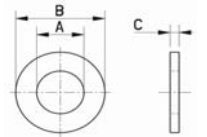

## BRT 2049

ALTİKÖŞE SOMUN  
Polikarbonat ŞEFFAF

A	B	C
M2	4.0	1.6
M2.6	5.0	2.4
M3	5.5	2.5
M4	8.0	3.3
M5	8.0	4.4
M6	10.0	5.0
M8	13.0	6.5

## BRT 2046

DIN965 YHB VİDA  
Polikarbonat ŞEFFAF

A	B	D
M2	3.3	3,8
M2	4.0	4.0
M2	5.0	4.0
M2	6.0	4.0
M2	8.0	4.0
M2,6	4.0	5.2
M2,6	5.0	5.2
M2,6	6.0	5.2
M2,6	8.0	5.2
M2,6	10.0	5.2
M2,6	12.0	5.2
M3	4.0	6.0
M3	4.5	5.4
M3	6.4	5.8
M3	9.0	5.2
M3	10.8	5.1
M3	12.8	5.6
M3	15.0	6.0
M3	18.0	6.0
M3	20.0	6.0
M3	25.0	6.0

A	B	D
M4	3.8	7.4
M4	5.8	7.4
M4	8.0	8.0
M4	9.8	7.4
M4	12.0	8.0
M4	13.8	7.4
M4	15.0	8.0
M4	18.0	8.0
M4	20.0	8.0
M5	8.2	9.1
M5	10.2	9.1
M5	12.2	9.1
M5	15.0	10.0
M5	20.0	10.0
M5	25.0	10.0

A	B	D
M6	10.0	12.0
M6	12.0	12.0
M6	15.0	12.0
M6	20.0	12.0
M6	25.0	12.0
M6	30.0	12.0
M8	10.0	16.0
M8	15.0	16.0
M8	20.0	16.0
M8	25.0	16.0
M8	30.0	16.0

## BRT 2050

Şeffaf Düz Pul  
Polikarbonat

Ölçü	A	B	C
M2	2.1	4.0	0.5
M2.6	2.7	6.0	0.5
M3	3.3	8.0	0.8
M4	4.5	10.0	0.8
M5	5.5	12.0	1.0
M6	6.5	13.0	1.6
M8	8.5	18.0	1.6