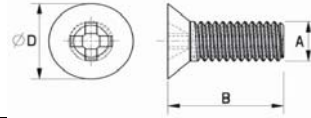

A	B	C	D
M6	10	3,9	10,5
M6	12	3,9	10,5
M6	15	3,9	10,5
M6	20	3,9	10,5
M6	25	3,9	10,5
M6	30	3,9	10,5
M6	35	3,9	10,5
M6	40	3,9	10,5
M8	12	5,2	14
M8	15	5,2	14
M8	20	5,2	14
M8	25	5,2	14
M8	30	5,2	14
M8	40	5,2	14

## BRT 2049

ALTİKÖŞE SOMUN  
Polikarbonat ŞEFFAF

A	B	C
M2	4.0	1.6
M2.6	5.0	2.4
M3	5.5	2.5
M4	8.0	3.3
M5	8.0	4.4
M6	10.0	5.0
M8	13.0	6.5

## BRT 2046

DIN965 YHB VİDA  
Polikarbonat ŞEFFAF

A	B	D
M2	3.3	3,8
M2	4.0	4.0
M2	5.0	4.0
M2	6.0	4.0
M2	8.0	4.0
M2,6	4.0	5.2
M2,6	5.0	5.2
M2,6	6.0	5.2
M2,6	8.0	5.2
M2,6	10.0	5.2
M2,6	12.0	5.2
M3	4.0	6.0
M3	4.5	5.4
M3	6.4	5.8
M3	9.0	5.2
M3	10.8	5.1
M3	12.8	5.6
M3	15.0	6.0
M3	18.0	6.0
M3	20.0	6.0
M3	25.0	6.0

A	B	D
M4	3.8	7.4
M4	5.8	7.4
M4	8.0	8.0
M4	9.8	7.4
M4	12.0	8.0
M4	13.8	7.4
M4	15.0	8.0
M4	18.0	8.0
M4	20.0	8.0
M5	8.2	9.1
M5	10.2	9.1
M5	12.2	9.1
M5	15.0	10.0
M5	20.0	10.0
M5	25.0	10.0

A	B	D
M6	10.0	12.0
M6	12.0	12.0
M6	15.0	12.0
M6	20.0	12.0
M6	25.0	12.0
M6	30.0	12.0
M8	10.0	16.0
M8	15.0	16.0
M8	20.0	16.0
M8	25.0	16.0
M8	30.0	16.0