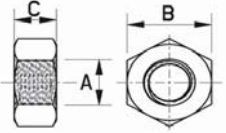

BRT 2049

ALTİKÖŞE SOMUN
Polikarbonat ŞEFFAF

A	B	C
M2	4.0	1.6
M2.6	5.0	2.4
M3	5.5	2.5
M4	8.0	3.3
M5	8.0	4.4
M6	10.0	5.0
M8	13.0	6.5