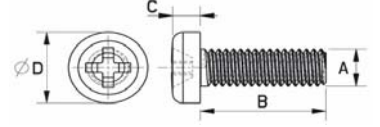

## BRT 2045

DIN7985 YSB VİDA  
Polikarbonat ŞEFFAF

A	B	C	D
M2	3	1,3	3,5
M2	4	1,3	3,5
M2	6,5	1,3	3,5
M2	8	1,3	3,5
M2	10	1,3	3,5
M2	12	1,3	3,5
M2,6	3	1,7	4,5
M2,6	4	1,7	4,5
M2,6	5	2,8	5,7
M2,6	6	2,8	5,7
M2,6	8	1,7	4,5
M2,6	10	1,7	4,5
M2,6	12	1,7	4,5
M2,6	15	1,7	4,5
M3	4	2	5,5
M3	5	2	5,5
M3	6,4	2,5	5,7
M3	8	2,5	5,7
M3	10	2,5	5,7
M3	12,1	2,5	5,7
M3	15,1	2,5	5,7
M3	16	2	5,5
M3	18	2	5,5
M3	20	2	5,5
M3	25	2	5,5
M3	30	2	5,5

A	B	C	D
M4	5	2,6	7,0
M4	6,3	2,7	7,4
M4	8	2,7	7,4
M4	10,2	2,7	7,4
M4	12,2	2,7	7,4
M4	14,2	2,7	7,4
M4	15	2,6	7,0
M4	16,2	2,7	7,4
M4	18	2,6	7,0
M4	20	2,7	7,4
M4	25	2,6	7,0
M4	30	2,6	7,0
M5	6	3,3	9,0
M5	8	4,4	3,5
M5	8	3,3	9,0
M5	10,1	3,6	9,1
M5	12,1	3,5	9,1
M5	15	3,3	9
M5	16,1	3,5	9,1
M5	18	3,3	9
M5	20,2	3,6	9,1
M5	25	3,3	9
M5	30	3,3	9
M5	35	3,3	9