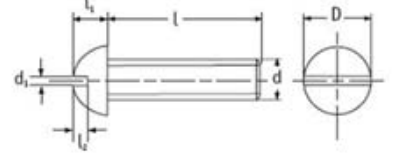

BRT 2096

DIN 96

Silindir Başlı Vida

MALZEME : Naylon 6.6

<i>d</i>	<i>L</i>	<i>D</i>	<i>L1</i>	<i>d1</i>	<i>L2</i>
M3 x 0,5	4	5,5	2,7	0,8	0,9
M3 x 0,5	6	5,5	2,7	0,8	0,9
M3 x 0,5	10	5,5	2,7	0,8	0,9
M3 x 0,5	12	5,5	2,7	0,8	0,9
M3 x 0,5	16	5,5	2,7	0,8	0,9
M3 x 0,5	20	5,5	2,7	0,8	0,9
M3 x 0,5	25	5,5	2,7	0,8	0,9
M4 x 0,7	6	7	3,5	1	1,3
M4 x 0,7	8	7	3,5	1	1,3
M4 x 0,7	10	7	3,5	1	1,3
M4 x 0,7	12	7	3,5	1	1,3
M4 x 0,7	16	7	3,5	1	1,3
M4 x 0,7	20	7	3,5	1	1,3
M5 x 0,8	8	9	4,5	1,1	1,4
M5 x 0,8	10	9	4,5	1,1	1,4
M5 x 0,8	16	9	4,5	1,1	1,4
M5 x 0,8	20	9	4,5	1,1	1,4
M6 x 1,0	6,5	10	5	1,6	1,6
M6 x 1,0	8	10	5	1,6	1,6
M6 x 1,0	10	10	5	1,6	1,6
M6 x 1,0	16	10	5	1,6	1,6
M6 x 1,0	20	10	5	1,6	1,6
M6 x 1,0	22	10	5	1,6	1,6
M6 x 1,0	25	10	5	1,6	1,6
M6 x 1,0	30	10	5	1,6	1,6