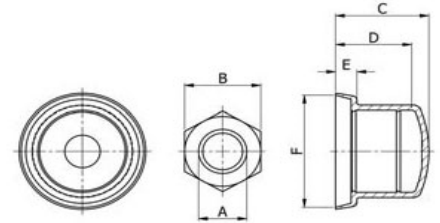

BRT 1935

Somun Koruma Kapağı

Açık hava uygulamaları için kusursuz civata ve somun koruması
Çoğu kimyasala dayanıklı

Beyaz	Siyah	A	B	C	D
34061011426	34061022126	M6	10	10	7
34061511426	34061522126	M6	10	15	12
34081211426	34081222126	M8	13	12	9
34082011426	34082022126	M8	13	19	16
34101611426	34101622126	M10	17	15	11
34102411426	34102422126	M10	17	23	19
34121711426	34121722126	M12	19	17	13
34122711426	34122722126	M12	19	27	23
34142211426	34142222126	M14	22	22	18
34162211426	34162222126	M16	24	22	18
34163511426	34163522126	M16	24	35	31
34202811426	34202822126	M20	30	28	24
34204411426	34204422126	M20	30	44	40
34224911426	34224922126	M22	32	49	44

Somun Koruma Kapağı
BRT 1935

Açık hava uygulamaları için kusursuz civata ve somun koruması
Çoğu kimyasala dayanıklı

Beyaz	Siyah	A	B	C	D	E	F
35061211426	35061222126	M6	10	12	9	2	13,2
35061711426	35061722126	M6	10	17	13	2	13,2
35081611426	35081622126	M8	13	15	12	2,3	17,9
35082311426	35082322126	M8	13	22	19	2,3	17,9
35101911426	35101922126	M10	17	18	14	2,7	22
35102711426	35102722126	M10	17	26	22	2,7	22
35122111426	35122122126	M12	19	21	17	3,5	25,5
35123111426	35123122126	M12	19	31	27	3,5	25,5
35162711426	35162722126	M16	24	27	23	4,4	31,5
35164011426	35164022126	M16	24	40	36	4,4	31,5
35203311426	35203322126	M20	30	32	29	5	38,7
35204911426	35204922126	M20	30	48	45	5	38,7