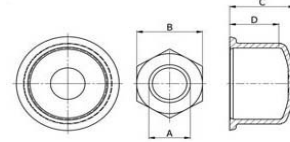

BRT 1935

Somun Koruma Kapağı

Açık hava uygulamaları için kusursuz civata ve somun koruması
Çoğu kimyasala dayanıklı

Beyaz	Siyah	A	B	C	D
34061011426	34061022126	M6	10	10	7
34061511426	34061522126	M6	10	15	12
34081211426	34081222126	M8	13	12	9
34082011426	34082022126	M8	13	19	16
34101611426	34101622126	M10	17	15	11
34102411426	34102422126	M10	17	23	19
34121711426	34121722126	M12	19	17	13
34122711426	34122722126	M12	19	27	23
34142211426	34142222126	M14	22	22	18
34162211426	34162222126	M16	24	22	18
34163511426	34163522126	M16	24	35	31
34202811426	34202822126	M20	30	28	24
34204411426	34204422126	M20	30	44	40
34224911426	34224922126	M22	32	49	44