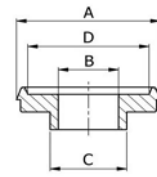

Vida Kapağı
Naylon veya AYPE

| Beyaz | Gri | Siyah | A | B | C |
|------------|------------|------------|------|------|------|
| 6204250124 | 6204200324 | 6204260024 | 10.8 | 12.2 | 6 |
| 6205250124 | 6205200324 | 6205260024 | 12.8 | 14.2 | 8 |
| 6206250124 | 6206200324 | 6206260024 | 14.8 | 16.6 | 9 |
| 6208250124 | 6208200324 | 6208260024 | 18.8 | 21.3 | 12 |
| 6210250124 | 6210200324 | 6210260024 | 24.0 | 26.3 | 15.5 |

Pul - Burç
Naylon veya AYPE

| Kod | A | B | C | D |
|------------|------|------|------|------|
| 6004100124 | 10.8 | 4.2 | 5.9 | 8.8 |
| 6005100124 | 12.8 | 5.2 | 6.9 | 10.8 |
| 6006100124 | 14.8 | 6.2 | 7.9 | 12.5 |
| 6008100124 | 18.8 | 8.3 | 9.8 | 16.5 |
| 6010100124 | 24 | 10.4 | 11.8 | 21 |