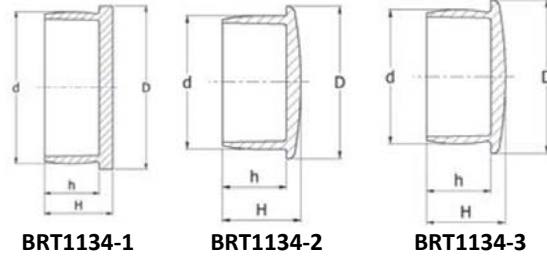

BRT 1134

Bombeli Tapaları
LDPE

BRT 1134-1

Bombeli Tapaları
Doğal / Siyah LDPE

Hızlı takıp çıkarma
Sabit geçme sağlamak için
dışa bombeli kenarlar

Doğal	Siyah	Dış Boyutu	d	D	h	H
12135	494366	M8 X 1, 5/16 X 24, UNF	7,30	14,00	6,00	8,00
10905	494368	M10	9,30	14,00	4,50	6,50
12977	494369	M10 X 1,5	10,70	14,00	6,00	8,20
465682		M12 X 1,25, M12 X 1	11,30	14,40	5,50	9,50
10906	494371	M14 X 1,5	12,30	16,00	7,00	9,00
12979	494372	M14 X 1,5	12,80	20,00	7,80	10,30
465683		M14 X 1,5, M14 X 1,25	13,30	18,70	7,00	9,00
12787	494373	M14 X 9/16" X 24 UNF	13,70	20,00	8,00	10,00
465684		M16 X 1,5	14,00	18,70	7,00	9,00
12089	494374	M16	14,50	20,00	5,50	7,50
465685		M16 X 1,5	15,00	18,70	7,00	9,00
12789	494375	M18 X 2,5, 3/8" BSP	15,60	20,00	8,00	10,00
12791	494377	M20 X 2,5	18,40	25,00	8,00	10,50
12792	494378	1/2" BSP	19,30	25,00	8,00	11,00
465689		M22 X 1,5	20,10	24,60	9,00	11,10
12980		M22 X 1,5	20,50	30,00	10,70	13,20
12793		5/8" BSP	21,20	25,00	7,50	9,50
12796	494380	M24 X 2	22,40	28,00	9,00	12,00
12799	494382	M26, 3/4" BSP	24,60	28,00	9,00	12,00
12800	494383	M27	25,50	28,00	7,50	9,50
12801	494384	M28 X 1,5	26,50	28,00	9,00	12,00
465690		M30 X 3	27,50	34,80	12,00	14,50
12803	494385	7/8" BSP	30,50	36,00	12,00	15,00
12804		M33 X 1,5, 1" BSP	31,80	36,00	10,00	12,50
465691		M33 X 2, M33 X 1,5, M36 X 3	32,60	34,80	12,00	14,50
12805	494386	M35 X 1,5	33,50	36,00	12,00	15,00
465693		M39 X 1,5, M42 X 3	39,00	49,30	16,00	18,90
110484		13/4" BSP	51,50	55,00	18,00	21,00
465694		M56 X 4, M56 X 3, M56 X 2	54,10	58,70	18,00	21,00
110485		2" BSP	58,00	64,00	18,00	21,00
12137		M72 X 2	70,00	78,00	18,00	21,50
465696		M75 X 1,5	73,70	82,30	17,40	20,40
465697		M80 X 4	80,80	92,50	17,40	20,40
465698		M76 X 2	86,50	99,30	17,40	20,40
465699		M100 X 2	98,80	112,00	17,40	20,40
465700		M115 X 4	111,70	123,00	17,40	20,40