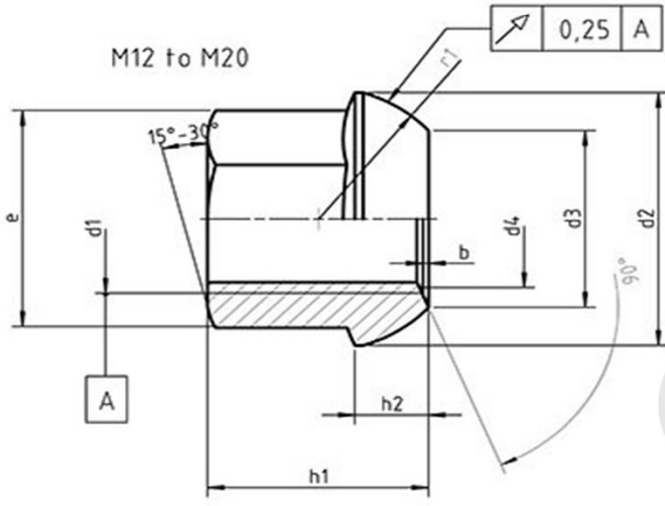

DIN 74361 A BİJON SOMUNU
Spherical collar nuts form A

* 10K

d	M 12x1,5	M 14x1,5	M 18x1,5	M 20x1,5	M 22x1,5
s	17,00	19,00	24,00	27,00	30,00
h	18,00	20,00	25,00	27,00	30,00
d2	23,00	26,00	28,00	33,00	36,00