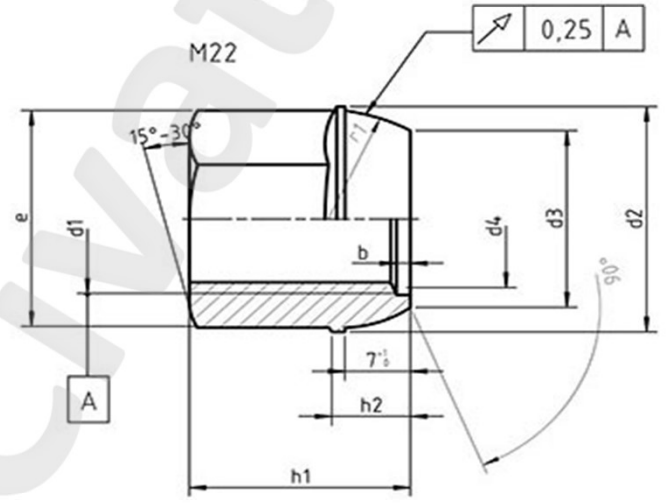

DIN 74361 A BİJON SOMUNU
Spherical collar nuts form A

* 10K

d	M 12x1,5	M 14x1,5	M 18x1,5	M 20x1,5	M 22x1,5
s	17,00	19,00	24,00	27,00	30,00
h	18,00	20,00	25,00	27,00	30,00
d2	23,00	26,00	28,00	33,00	36,00