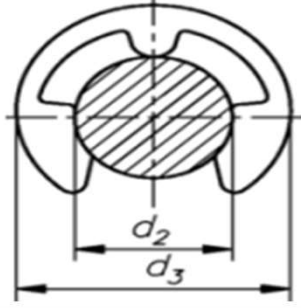

DIN 6799 AY TİPİ EMNİYET SEGMANI

DIN 6799;
CSN 22929;
PN 85112;
UNI 7434

d2	d3	s
1,2	3,25	0,30
1,5	4,25	0,40
1,9	4,80	0,50
2,3	6,30	0,60
3,2	7,30	0,60
4	9,30	0,70
5	11,30	0,70
6	12,30	0,70
7	14,30	0,90
8	16,30	1,00
9	18,80	1,10
10	20,40	1,20
12	23,40	1,30
15	29,40	1,50
19	37,60	1,75
24	44,60	2,00