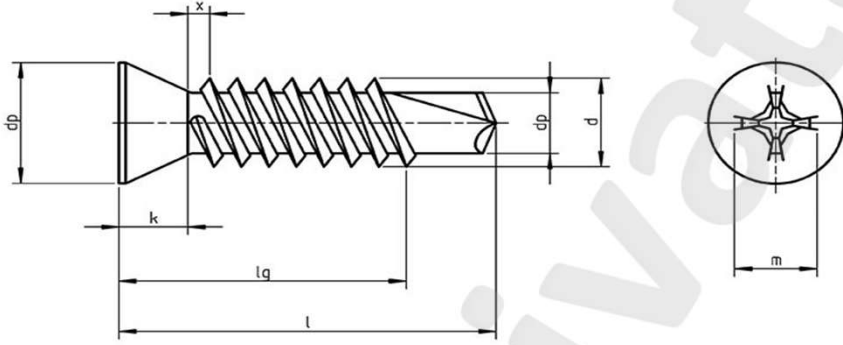

DIN 7504 P YILDIZ HAVŞA BAŞLI MATKAP UÇLU VİDA

Ölçü d	2,9	3,5	3,9	4,2	4,8	5,5	6,3
dk max.	5,50	6,80	7,50	8,10	9,50	10,80	12,40
dk min.	5,20	6,44	7,14	7,74	9,14	10,37	11,97
k	1,70	2,10	2,30	2,50	3,00	3,40	3,80
r max.	1,10	1,40	1,50	1,60	1,90	2,10	2,40
PH	1,00	2,00	2,00	2,00	2,00	3,00	3,00
m	3,00	4,20	4,40	4,60	5,00	6,50	7,10