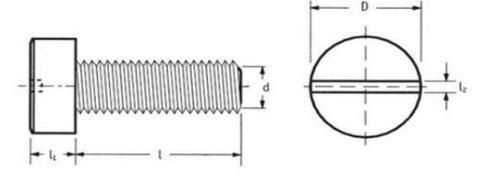

## Silindir Başı Vida PP

MALZEME : Polipropilen PP

<i>d</i>	<i>L</i>	<i>D</i>	<i>L1</i>	<i>L2</i>
M3 x 0,5	10	5,5	2	0,8
M3 x 0,5	16	5,5	2	0,8
M3 x 0,5	20	5,5	2	0,8
M4 x 0,7	6	7	2,6	1,2
M4 x 0,7	10	7	2,6	1,2
M4 x 0,7	16	7	2,6	1,2
M4 x 0,7	20	7	2,6	1,2
M4 x 0,7	30	7	2,6	1,2
M5 x 0,8	10	8,5	3,3	1,2
M5 x 0,8	16	8,5	3,3	1,2
M5 x 0,8	20	8,5	3,3	1,2
M5 x 0,8	25	8,5	3,3	1,2
M5 x 0,8	30	8,5	3,3	1,2
M5 x 0,8	40	8,5	3,3	1,2
M6 x 1,0	8	10	3,9	1,6
M6 x 1,0	10	10	3,9	1,6
M6 x 1,0	16	10	3,9	1,6
M6 x 1,0	20	10	3,9	1,6
M6 x 1,0	25	10	3,9	1,6
M6 x 1,0	30	10	3,9	1,6
M8 x 1,25	10	13	5	2
M8 x 1,25	16	13	5	2
M8 x 1,25	20	13	5	2
M8 x 1,25	35	13	5	2
M8 x 1,25	40	13	5	2
M10x 1,5	20	16	6	2,5
M10x 1,5	40	16	6	2,5