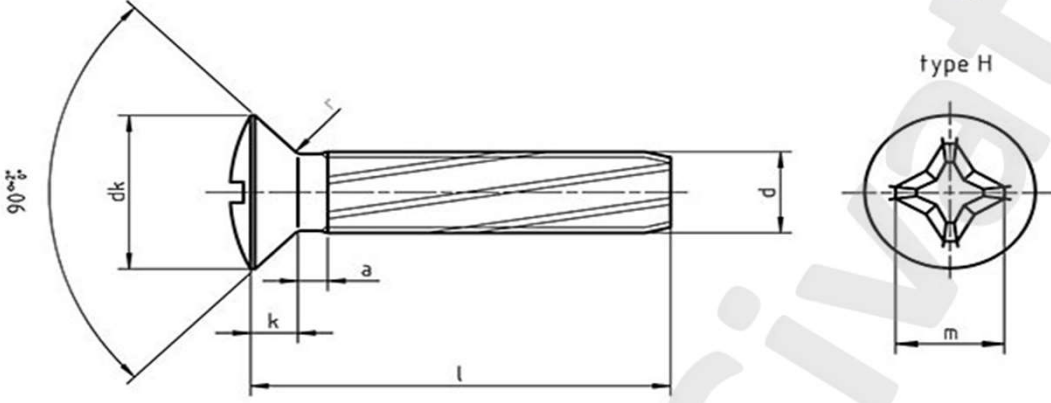

DIN 7516 FORM E BOMBE HAVŞA BAŞLI YILDIZ KALVUZ VİDA

type H

d	M 2,5	M 3	M 4	M 5	M 6	M 8
k max.	1,50	1,65	2,20	2,50	3,00	4,00
f	0,60	0,75	1,00	1,25	1,50	2,00
d2	4,70	5,60	7,50	9,20	11,00	14,50
m	2,80	3,10	4,50	5,30	6,80	9,00
PH	1,00	1,00	2,00	2,00	3,00	4,00