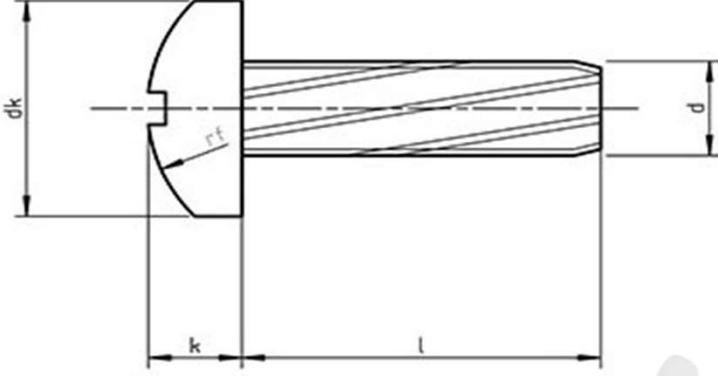

DIN 7516 FORM A YILDIZ SİLİNDİR BAŞLI
KLAVUZ VİDA

d	M 3	M 4	M 5	M 6
k	2,40	3,10	3,80	4,60
d2	6,00	8,00	10,00	12,00
m	3,10	4,60	5,30	6,80
PH	1,00	2,00	2,00	3,00