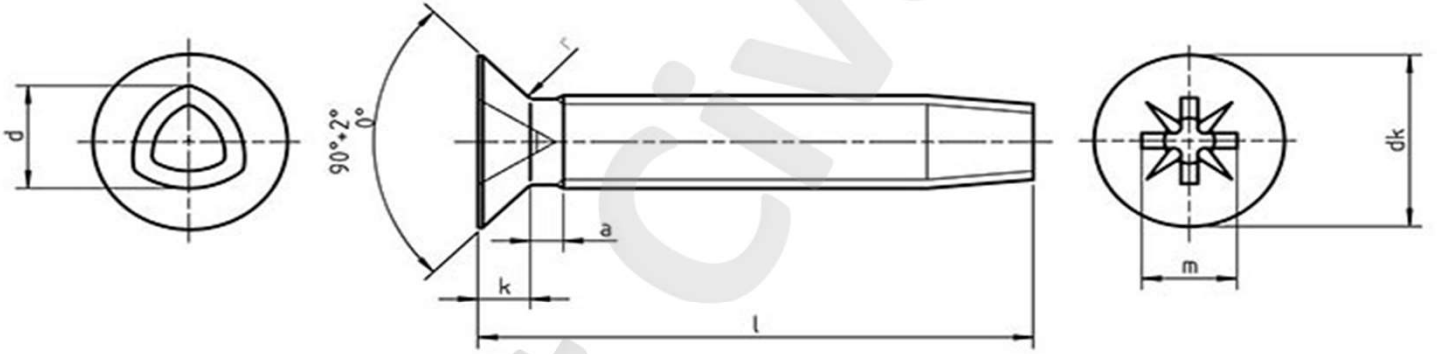

DIN 7500 FORM M HAVŞA BAŞLI YILDIZ  
KENDİNDEN DİŞ AÇAN ÜÇGEN VİDA

d	M 3	M 4	M 5	M 6
d2	5,60	8,00	9,20	11,00
k	1,65	2,20	2,50	3,00
m	PZ 1	PZ 2	PZ 2	PZ 3