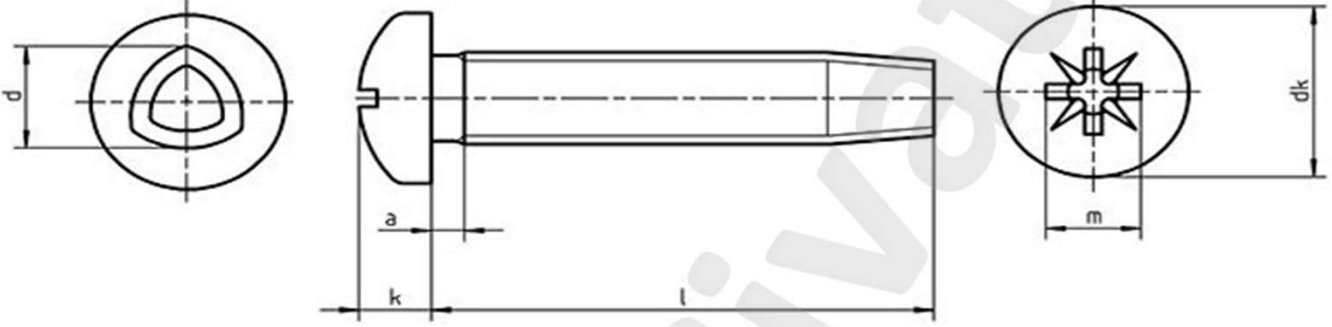

DIN 7500 FORM C SİLİNDİR BAŞLI YILDIZ
KENDİNDEN DİŞ AÇAN ÜÇGEN VİDA

Ölçü d	M3	M4	M5	M6	M8
m	1,00	2,00	2,00	3,00	4,00
dk max.	6,00	8,00	10,00	12,00	16,00
k max.	2,40	3,10	3,80	4,60	6,00