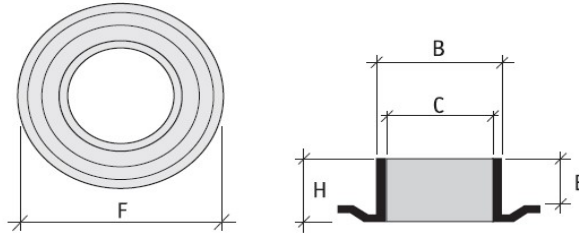

BRT F1131

**Plastik Yataklama Pulu
Polipropilen Gri**

*Sağlam koruma
Menteşe yataklarına kir ve nemin girmesini engeller
Isı : Asgari -10 C Azami +110 C*

| Part Number | Dimensions (mm) | | | | |
|-------------|-----------------|------|------|------|------|
| | B | C | H | F | E |
| 3410900 | 12.0 | 11.0 | 6.4 | 21.0 | 3.5 |
| 3410852 | 16.0 | 13.8 | 7.8 | 29.0 | 4.5 |
| 3411000 | 20.0 | 17.0 | 12.2 | 33.8 | 8.5 |
| 3411500 | 25.0 | 22.0 | 14.0 | 40.2 | 10.0 |
| 3412000 | 30.0 | 27.0 | 15.0 | 44.3 | 10.9 |
| 3413000 | 35.0 | 32.0 | 17.0 | 53.0 | 12.4 |
| 3414000 | 40.0 | 37.0 | 20.6 | 59.7 | 14.1 |
| 3415000 | 50.0 | 47.0 | 23.1 | 71.5 | 17.3 |
| 3416000 | 60.0 | 57.1 | 28.5 | 85.5 | 22.4 |