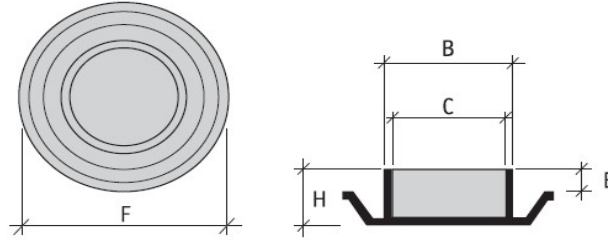

**BRT F1130**

Sağlam koruma  
Menteşe yataklarına kir ve nemin girmesini engeller  
Isı : Asgari -10 C Azami +110 C

**Plastik Yataklama Tapası Kapalı Tip  
Polipropilen Gri**

Part Number	Dimensions (mm)				
	B	C	H	F	E
3430000	12.0	10.4	7.0	22.0	4.5
3430500	16.0	14.4	9.0	28.0	6.0
3391000	20.0	16.8	9.7	34.0	5.9
3431000	20.0	17.5	9.1	35.1	4.1
3392000	25.0	21.7	11.8	40.4	8.1
3432000	25.0	22.5	11.3	42.1	3.9
3393000	30.5	27.1	13.5	44.2	10.0
3433000	32.0	29.5	15.0	52.1	6.5
3394000	35.5	31.9	13.6	53.0	9.5
3433500	35.0	32.0	17.3	53.1	8.8
3395000	40.5	37.0	16.3	60.0	9.8
3434000	40.0	37.5	19.1	62.1	7.8
3396000	45.5	41.7	15.9	65.2	11.0
3434500	44.2	42.4	20.8	70.0	8.1
3397000	50.5	47.2	17.0	71.7	11.8
3435000	50.0	47.5	23.7	75.1	10.2
3398000	60.5	56.8	20.0	85.9	14.1
3436000	63.0	60.5	30.4	94.5	14.8
3399000	70.5	66.8	20.0	100.7	13.7
3400000	80.5	76.9	20.0	110.7	13.7
3401000	90.5	87.5	18.2	119.9	11.5
3402000	100.5	97.5	20.0	130.4	14.5
3403000	120.5	116.0	21.5	175.0	11.0