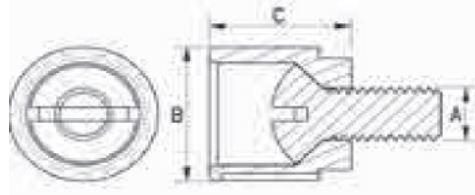

**BRT 6523**

**Plastik Oluklu Topuz  
PA 6**

*Vidalara elle veya tornavidayla kolayca monte edilebilir.  
Pürüzsüz, şık yüzey,  
Tampon görevinde kullanılabilir, hasarı önler*

Part Number	Dimensions (mm)		
	A	B	C
084002559901	M2.5	7	9
084003059901	M3	8.5	10
084004059901	M4	10.5	11
084005059901	M5	12.5	12
084006059901	M6	14.5	13