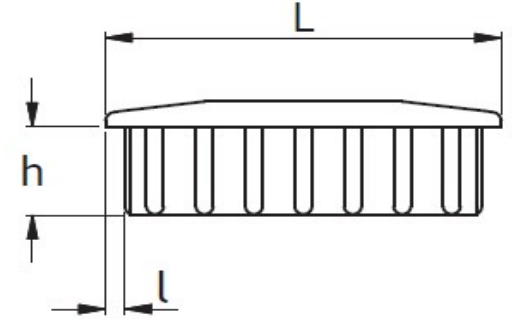

BRT 5844

Krom Dikdörtgen Profil Kapağı

Metrik

Part Number	Dimensions (mm)		
	L x L1 (mm)	L (mm)	Angle
460769	20 x 15	1.0-2.0	10°
460770	25 x 15	1.0-2.0	10°
460771	30 x 15	1.0-2.0	10°
10450	30 x 20	1.0-1.5	15°
10451	40 x 20	1.0-1.5	20°

Özel Desen Metrik

Part Number	Dimensions (mm)		Colour
	L x L1	L	
111564	50 x 25	1.2-2.0	Black