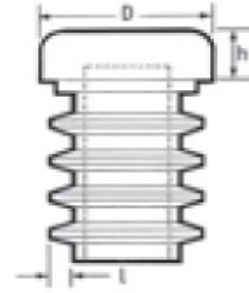

BRT 1688

Ağır Tip Yuvarlak Profil Kapakla

Siyah

Part Number	Dimensions			
	D (ins)	D (mm)	l (mm)	h (mm)
199099	3/4	19.5	1.2 - 2.0	6.4
199100	7/8	22.2	1.2 - 2.0	6.4
199085	1	25.4	1.2 - 2.0	7.9
199087	1 1/8	28.5	1.2 - 2.0	7.9
199089	1 1/4	31.7	1.2 - 2.0	15.9

Renkli

Part Number	Colour	Dimensions		
		D (mm)	l (mm)	h (mm)
464526	Yellow	19.5	1.2 - 2.0	6.4
464527	White	19.5	1.2 - 2.0	6.4
468550	Yellow	22.2	1.2 - 2.0	6.4
468551	White	22.2	1.2 - 2.0	6.4
464524	Green	22.2	1.2 - 2.0	6.4
464616	Blue	22.2	1.2 - 2.0	6.4