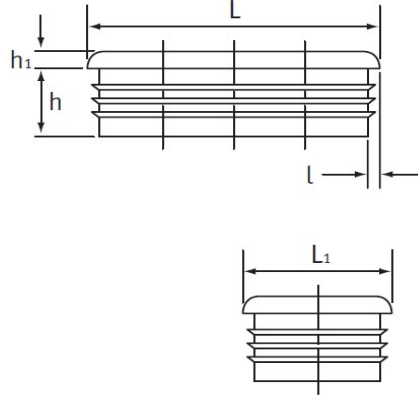

BRT 1680

Yivli Oval Profil Kapağı Plastik

Part Number				Dimensions			
Black	White	Dark Grey	Mid Grey	L x L1 (mm)	h (mm)	h1 (mm)	l (gauge)
460794*	-	-	-	20 x 10	10.0	5	1.5-2.0
145201069903	145201060303	-	-	20 x 10	11.5	5	1.5-2.0
111556	111632	111786	111708	30 x 15	-	-	0.8-2.0
460796	-	-	-	35 x 15	-	-	1.2-2.5
145351569903	145351560303	-	145351562003	35 x 15	11.5	5	1.2-2.5
460797	-	-	-	35 x 20	-	-	1.0-3.0
145352069903	145352060303	-	145352062003	35 x 20	11.5	5	1.5-2.0
465578	-	-	-	38 x 20	-	-	1.0-3.0
145382069903	145382060303	-	145382062003	38 x 20	11.5	5	1.0-3.0
145402069903	145402060303	-	145402062003	40 x 20	11.5	4	1.5-2.0
111558	111634	-	111710	40 x 20	-	-	1.0-3.0
145482069903	145482060303	-	145482062003	48 x 20	11.5	5	1.5-2.0
460800	-	-	-	50 x 20	-	-	1.0-3.0
145502069903	-	-	145502062003	50 x 20	11.5	5	1.0-3.0
465579	-	-	-	50 x 25	-	-	1.0-2.5
145502569903	145502560303	-	145502562003	50 x 25	11.5	5	1.0-2.5
465580	-	-	-	50 x 30	-	-	1.0-2.5
145503069903	145503060303	-	145503062003	50 x 30	11.5	5	1.0-2.5
465581	-	-	-	60 x 20	-	-	1.0-2.0
465582	-	-	-	60 x 30	-	-	1.0-2.0