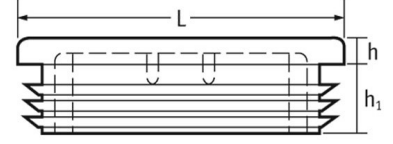

**BRT 1663-1**

**Profil Kare Geçme  
Plastik Kapak**

Kolay montaj ve güvenli bağlantı için yivli  
Keskin boru kenarlarını örter

Parlak Siyah	Parlak Beyaz	Mat Beyaz	Mat Siyah	L	İnch	h	h1	l
			460688	10.0	-	4.0	11.5	1.5 - 2.0
			460689	12.0	-	4.0	11.5	1.5 - 2.0
111193		111229	111211	12.7	1/2	4.0	11.5	0.8 - 2.0
111194				13.0	-	5.0	11.5	0.8 - 2.0
111501	111615		111539	15.0	-	4.0	11.5	0.8 - 2.0
111195		111231	111213	16.0	5/8	5.0	11.5	0.8 - 2.5
11764				18.0	-	5.0	16.5	1.2 - 1.5
111196		111232	111214	19.0	3/4	5.0	11.5	0.8 - 2.5
111197		111233	111215	20.0	-	5.0	11.5	0.8 - 2.5
111198			111216	22.0	7/8	5.0	11.5	0.8 - 2.5
111199		111235	111217	25.0	-	5.0	11.5	1.0 - 2.5
111200		111236	111218	25.4	1	5.0	11.5	1.0 - 2.5
199149		199150		28.6	1 1/8	5.0	12.4	1.0 - 2.0
111201		111237	111219	30.0	-	5.0	11.5	1.0 - 3.0
111502	111616		111540	32.0	1 1/4	5.0	11.5	1.0 - 3.0
111202		111238	111220	35.0	1 3/8	5.0	11.5	1.0 - 3.0
111503	111617	111579	111541	38.0	1 1/2	5.0	14.5	1.0 - 3.0
111203		111239	111221	40.0	-	5.0	14.5	1.0 - 3.0
199187				44.4	1 3/4	4.7	15.1	2.0 - 3.0
199188				44.4	1 3/4	4.7	15.7	1.0 - 2.0
111204			111222	45.0	-	5.0	14.5	1.0 - 3.0
		199868	199274	50.0	-	6.6	18.0	3.0 - 5.0
111205			111223	50.0	-	5.0	14.5	1.0 - 3.0
111206		111242	111224	50.8	2	5.0	14.5	1.0 - 3.0
			466560	55.0	-	5.0	14.5	2.0 - 4.0
111207		111243	111225	60.0	-	5.0	14.5	1.0 - 3.0
111810			111811	60.0	-	5.0	24.3	3.0 - 4.0
111504			111542	63.5	2 1/2	6.0	14.5	1.0 - 3.0
111505	111619		111543	65.0	-	6.0	14.5	1.0 - 3.0
111208		111244	111226	70.0	-	6.0	22.0	2.0 - 4.0
111506	111620		111544	75.0	-	6.0	22.0	2.0 - 4.0
111507	111621		111545	76.2	3	6.0	22.0	2.0 - 4.0
111209	111263		111227	80.0	-	6.0	22.0	2.0 - 4.0
			460699	90.0	-	6.0	21.0	3.0 - 5.0
111210		111246	111228	100.0	-	7.0	22.0	2.0 - 4.0
			460700	110.0	-	6.0	24.5	3.0 - 5.0
			466558	120.0	-	5.0	25.0	2.5 - 5.0
			466559	150.0	-	7.0	27.0	5.0 - 8.0