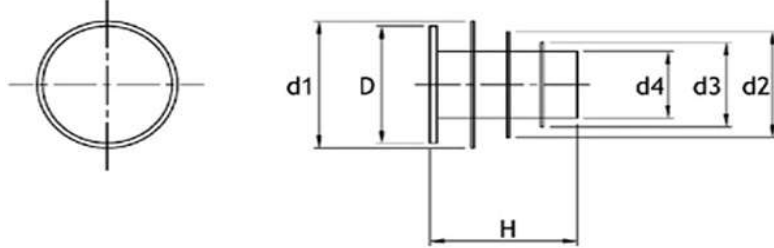

BRT 1294

Dişli Boru Ucu Tapası
Kırmızı LDPE

Kod	Boru Çapı	Et Kalınlığı	Kanat Sayısı	d1	d2	d3	d1	D	Y
492200	10.0	-	2	11.7	5.7	-	-	9.9	11.6
492201	12.0	4.5	2	11.8	6.0	-	-	11.6	11.6
492202	15.0	5.0	2	17.7	9.8	-	-	14.6	16.3
492203	16.0	5.0	2	17.6	9.8	-	-	15.4	16.3
492204	18.0	6.0	2	17.6	9.8	-	-	17.5	16.3
492205	20.0	4.0	3	22.0	19.3	14.4	12.0	19.7	31.3
492206	21.3	4.5	3	22.0	19.5	14.7	11.8	20.8	31.3
492207	22.0	4.5	3	22.0	19.6	14.5	11.9	21.8	31.3
492208	24.8-25.0	4.5	2	-	30.1	25.0	15.8	24.7	31.4
492209	26.0-26.9	5.5	2	-	30.1	25.0	16.0	26.2	31.5
492210	28.0-28.5	5.5	2	-	30.1	25.0	15.4	27.6	31.4
492211	30.0	8.0	2	-	30.1	25.0	15.5	29.8	31.1
492212	33.7	8.0	2	-	38.0	31.7	17.9	32.2	31.0
492213	35.0	8.0	2	-	38.0	31.7	18.1	34.6	31.2
492214	38.0	8.0	2	-	38.0	31.7	17.9	37.4	30.7
492215	40.0	8.0	2	-	46.7	36.9	25.0	39.5	30.7
492216	41.3-42.4	8.0	2	-	46.7	36.9	25.9	41.0	31.0
492217	47.5-48.3	9.0	2	-	54.5	45.5	28.9	48.1	31.6
492218	50.0	10.0	2	-	54.7	45.5	29.3	48.7	31.6
492219	54.0	10.0	2	-	54.7	45.1	29.0	53.5	31.5
492220	60.3	14.0	2	-	61.0	55.4	35.9	59.2	31.9
492221	63.5	12.0	2	-	61.0	55.4	36.0	62.7	31.7
492222	73.0	16.0	2	-	74.0	65.3	48.2	71.2	32.0
492223	75.0-76.2	16.0	2	-	74.0	65.3	48.7	75.2	31.6
492224	85.0	17.0	2	-	88.4	79.0	60.3	84.0	31.5
492225	88.9	17.0	2	-	88.4	79.0	60.3	88.1	31.9
492226	114.3	20.0	2	-	113.0	108.5	70.0	113.9	34.3