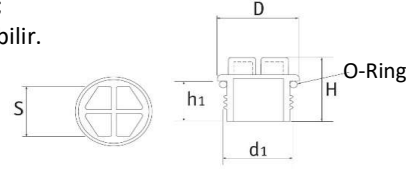

BRT 1248

Somun anahtarı, tornavida veya lokma takımıyla; elle ya da elektrikli aletle uygulanabilir ve sökülebilir.

Oringli Plastik Tapa Sarı YYPE

Metrik Diş

Kod	Diş	D	H	h1	S
498540	M16 x 1.5	24.0	20.4	12.0	13.0
498541	M18 x 1.5	24.0	20.4	12.0	13.0
498542	M20 x 1.5	26.0	20.4	12.0	15.0
498543	M24 x 1.5	30.0	20.4	12.0	17.0
498544	M26 x 1.5	32.0	20.4	12.0	19.0
498546	M30 x 1.5	38.0	20.6	12.0	22.0
498547	M32 x 1.5	40.0	20.6	12.0	24.0
498548	M30 x 2.0	38.0	24.6	15.0	22.0
498549	M33 x 2.0	40.0	24.6	15.0	24.0
498550	M36 x 2.0	45.0	24.6	15.0	24.0
498551	M45 x 2.0	52.0	25.0	15.0	30.0
498659	M8 x 1	12.5	17.0	10.0	6.0
498660	M10 x 1	14.5	17.2	10.0	7.0
498661	M12 x 1	17.0	17.2	10.0	10.0
498662	M10 x 1.5	14.5	19.2	12.0	7.0
498663	M12 x 1.5	17.0	19.2	12.0	10.0
498664	M14 x 1.5	22.0	19.2	12.0	10.0
498665	M22 x 1.5	28.0	20.4	12.0	15.0
498666	M36 x 1.5	45.0	20.6	12.0	24.0
498667	M38 x 1.5	48.0	20.6	12.0	24.0
498668	M27 x 2.0	33.0	24.6	15.0	19.0
498669	M42 x 2.0	50.0	24.6	15.0	24.0
498670	M48 x 2.0	55.0	25.0	15.0	30.0
498671	M52 x 2.0	60.0	25.0	15.0	7.0
498672	3/8" x 24	14.0	17.2	10.0	7.0

BSP Diş

Kod	Diş	D	H	h1	S
498681	1/8" x 28	16.0	17.2	10.0	7.0
498682	1/4" x 19	19.0	19.7	12.5	10.0
498683	3/8" x 19	22.0	20.9	12.5	13.0
498556	1/2" x 14	27.0	21.9	13.5	15.0
498557	5/8" x 14	29.5	21.9	13.5	17.0
498558	3/4" x 14	32.0	21.9	13.5	19.0
498559	7/8" x 14	37.0	21.9	13.5	22.0
498684	1" x 11	40.0	23.6	15.0	24.0
498685	1 1/4" x 11	50.0	23.6	15.0	24.0
498686	1 1/2" x 11	56.0	25.0	15.0	30.0
498687	1 3/4" x 11	62.0	25.0	15.0	36.0
498688	2" x 11	68.0	25.0	15.0	36.0