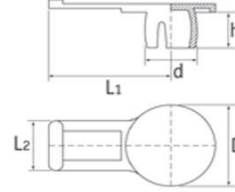

BRT 1243
**Yandan Açılır Tapa
Doğal AYPE**

Her iki tasarımda da tam sızdırmaz ağız ve esnek yan kulak

Tip 1 - tapanın yuvarlak hatlı tasarımı yerine oturduktan sonra aşınmanın düşük seviyede olmasını sağlar

Kod	Diş	D	d	h	L1	L2
465622	M10 x 1	16.5	9.5	8.5	26.5	12.0
465624	M12 x 1.5	19.5	11.2	8.5	26.5	12.0
465626	M14 x 1.5	21.5	13.4	7.0	27.0	12.0
465628	M16 x 1.5	23.5	15.2	8.0	27.0	12.0
465630	M22 x 1.5	29.5	21.7	8.0	31.0	14.0

Kod	Diş	D	d	h	L1	L2
465623	M10 x 1	16.0	9.5	8.0	23.5	12.0
465625	M12 x 1.5	19.0	11.1	8.0	25.0	12.0
465627	M14 x 1.5	21.0	13.1	10.0	26.0	12.0
465629	M16 x 1.5	24.0	15.1	11.0	28.5	14.0
465631	M22 x 1.5	29.0	21.5	11.5	31.0	14.0