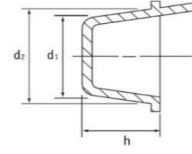

BRT 1233

Yandan Çekmeli Plastik Kulaklı Tapa
Malzeme Mavi AYPE

Kapak veya tapa olarak kullanım
Kolay söküm için yan çekme kulağı

Kod	d1	d2	D	h
P-7	7.6	9.3	13.5	9.5
P-8	8.4	10.1	14.3	9.5
P-11	10.7	12.3	15.1	9.5
P-16	13.5	15.8	19.1	12.7
P-17	14.0	16.1	19.8	12.7
P-23	17.5	19.9	23.8	15.9
P-26	20.4	23.2	26.9	16.5
P-31	22.1	24.8	28.6	15.9
P-33	23.2	26.4	29.4	18.3
P-40	24.5	27.7	31.8	19.8
P-41	25.3	29.1	33.3	19.8
P-42	28.2	31.2	38.5	19.1
P-44	29.6	32.4	35.7	19.1
P-53	36.8	40.6	44.5	19.1
P-55	39.6	40.6	47.6	19.1
P-57	41.5	44.5	49.3	19.1
P-59	45.7	46.4	51.6	12.7
P-61	45.2	49.5	53.9	25.4
P-63	46.8	50.8	53.9	25.4
P-65	48.2	52.7	57.2	25.4
P-68	56.7	57.4	63.5	12.7