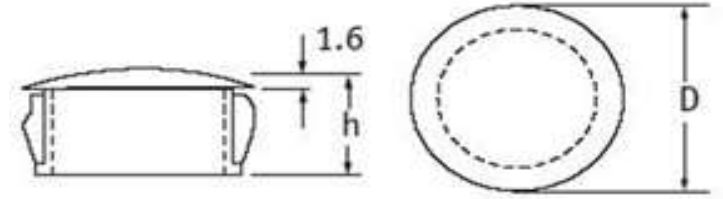

BRT 1209

Plastik Delik Kapatma Tapalar
Siyah Beyaz Naylon
UL94-42 uyarınca ısıyla stabilize

1,6 - 3,2 pano kalınlıklarına yaylı kilitleme
4,8-51mm pano kovuklarını doldurmak için ideal

Part Number		Panel Dimensions (mm)		Part Dimensions (mm)	
Black	White	Mounting Hole Dia.	Max. Panel Thickness	D	h
62MP0187	62MP0187W	4.8	1.6	6.4	5.9
PGM-4	-	4.8	1.7	6.0	5.2
460007	462728	6.4	1.6	8.0	8.0
PGM-6	-	6.4	1.7	7.6	5.6
PGM-7	-	7.1	1.6	11.0	7.0
PGM-8	-	7.8	1.6	9.5	6.0
460008	462729	8.0	1.6	9.5	8.0
460009	462730	9.5	3.2	12.0	10.0
PGM-9	-	9.6	1.2	13.0	6.5
PGM-10	-	9.8	1.4	13.0	6.0
460010	462731	11.1	3.2	13.5	10.3
PGM-3	-	11.9	1.6	13.5	6.4
PGM-5	-	12.7	1.6	14.3	6.4
460011	462732	12.7	3.2	14.6	10.3
466855	466871	12.7	6.4	14.7	14.3
PGM-13	-	12.9	2.1	17.0	8.0
PGM-11	-	13.5	1.6	15.1	6.4
460012	461285	14.3	3.2	16.7	10.3
PGM-12	-	15.9	1.6	18.2	6.4
460013	462733	15.9	3.2	18.2	10.3
466856	-	15.9	6.4	18.2	14.3
PGM-16	-	16.0	2.0	20.0	8.0
466867	-	16.0	2.5	18.5	10.3
PGM-28	62MP0687W	17.5	3.2	20.0	10.3
PGM-19	-	19.0	3.2	23.5	10.5
62MP0750	62MP0750W	19.0	3.2	23.2	10.3
PGM-14	-	19.1	1.6	21.4	6.4
466857	466873	19.1	6.4	23.4	14.3