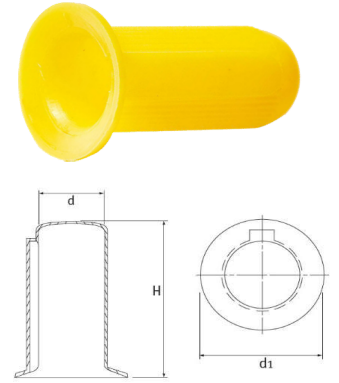

BRT 1202

DIN 748, IEC 600-72 ve ISO R775 sınıfı tahrik millerine uyar
Tahrik milinin ve mili çevreleyen yatakların korunması ve maskelenmesi için

**Mil Koruma Kapakları
Sarı Esnek PVC**

Kod	Şaft Çap	d1	H
467003	9.0	14.5	25.0
467004	10.0	16.0	30.0
467005	11.0	17.5	30.0
467006	14.0	22.5	35.0
467007	15.0	25.5	35.0
467008	16.0	25.5	50.0
467009	19.0	30.5	50.0
467010	20.0	32.0	60.0
467011	22.0	35.5	60.0
467012	24.0	38.5	60.0
467013	25.0	40.0	70.0
467014	28.0	45.0	70.0

Kod	Şaft Çap	d1	H
467015	30.0	48.0	95.0
467016	32.0	51.0	95.0
467017	35.0	56.0	95.0
467018	38.0	61.0	95.0
467019	42.0	67.0	130.0
467020	45.0	72.0	130.0
467021	48.0	77.0	130.0
467022	55.0	88.0	130.0
467023	60.0	96.0	165.0
467024	65.0	104.0	165.0
467025	70.0	108.0	165.0
467026	75.0	112.0	165.0

Kod	Şaft Çap	D	H
SPWJ-10	10.0	10.0	50.0
SPWJ-11	11.0	11.0	50.0
SPWJ-14	14.0	14.0	50.0
SPWJ-16	16.0	16.0	60.0
SPWJ-19	19.0	19.0	60.0
SPWJ-20	20.0	20.0	60.0
SPWJ-22	22.0	22.0	70.0
SPWJ-24	24.0	24.0	70.0
SPWJ-25	25.0	25.0	70.0
SPWJ-28	28.0	28.0	80.0
SPWJ-30	30.0	30.0	80.0

Kod	Şaft Çap	D	H
SPWJ-32	32.0	32.0	100.0
SPWJ-35	35.0	35.0	100.0
SPWJ-38	38.0	38.0	100.0
SPWJ-42	42.0	42.0	130.0
SPWJ-45	45.0	45.0	130.0
SPWJ-48	48.0	48.0	130.0
SPWJ-55	55.0	55.0	130.0
SPWJ-60	60.0	60.0	140.0
SPWJ-65	65.0	65.0	140.0
SPWJ-70	70.0	70.0	140.0
SPWJ-75	75.0	75.0	140.0