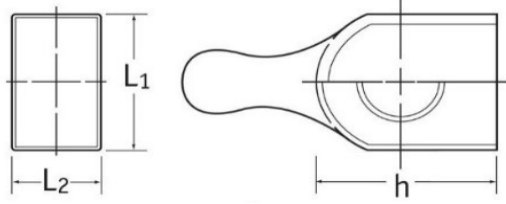

**BRT 1194**

**Plastik PVC Rakor Kapaklar**  
**Tip 1 - Sarı Esnek PVC**  
**Tip 2 - Sarı YYPE**

Tam oturma tozun girmesini önler  
Esnek olması kolay oturmaya sağlar  
Hidrolik banjo rakorların DIN 7642 B/E'ye uygun olmasını sağlar  
Hızlı takma ve çıkarma için parmaklık  
Hidrolik banjo rakorların DIN 7642 B/E'ye uygun olmasını sağlar  
Güvenli takma işlemi için yerine oturur  
Malzemenin daha sert olması uygulamanın hızlı olmasını sağlar

Kod	Buru Dış Çapı	L1	L2	h
BCWJ-08	4.0/5.0	14.0	8.0	15.0
BCWJ-10	6.0	17.0	10.0	20.0
BCWJ-12	8.0	20.0	12.0	25.0
BCWJ-14	10.0	24.0	14.0	30.0