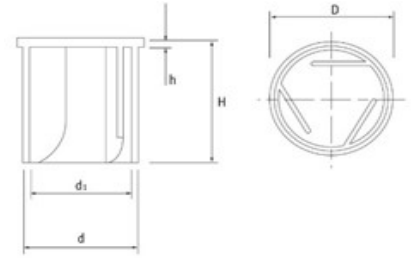

BRT 1179

Saplama Kapakları
Doğal AYPE

Kod	Aralık	d1	d	D	h	H
466967	11,0-13,0	16	18	20	1,5	22
466968	14,0-16,0	18	20	22	1,5	22
466969	17,0-19,0	22	24	26	1,5	22
466970	20,0-22,0	25	27	29	1,5	25
466971	24,0-26,0	29	31	33	1,5	30
466972	28,0-30,0	33	35	37	1,5	34
466964	6,5-8,0	10	12	14	1,5	22
466965	8,0-9,0	11	13	15	1,5	22
466966	9,0-10,5	12,5	14,5	16,5	1,5	22

Tip1

Kod	Boyut Aralık mm	d1	d	D	h	H
10220	6,5-8,0	10	12	-	-	31,5
10221	8,0-9,02	11	13	-	-	20,5
10223	9,0-10,0	12	14	-	-	20,5

Tip2