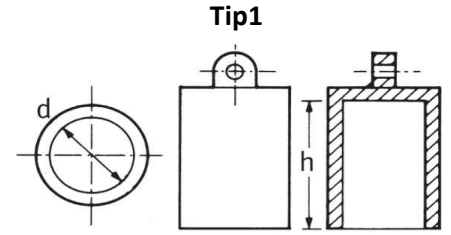

BRT 1143

Koruma Kapağı Siyah PVC veya Yeşil Vinil

Parçalanmaya karşı yüksek dirençli
Dişli uygulamalar için mükemmel
Yeşil vinil, yağ ve gres uygulamalarında kullanılabilir

Part Number		Type	Dimensions (mm)	
Black	Green		d	h
1340240	1340241	2	4.0	24.0
12696	12226	1	5.0	23.5
12697	12227	2	6.0	25.0
1287250	1287249	2	7.0	24.0
1287253	1287252	2	8.0	24.5
12700	12230	1	9.0	25.0
1341980	1341979	2	10.0	29.5
12702	12232	2	11.0	29.0
12703	12233	1	12.0	29.0
1341983	1341982	2	13.0	29.0
12705	12235	1	14.0	29.0
12706	12236	1	15.0	29.5
12707	12237	1	16.0	28.0
12708	12238	1	17.0	29.5

Part Number		Type	Dimensions (mm)	
Black	Green		d	h
12709	12239	2	18.0	28.5
1287247	1287246	2	19.0	29.5
1341986	1341985	2	20.0	28.5
12712	12242	1	21.0	34.5
1341976	1341977	2	22.0	33.5
12714	12244	2	23.0	34.5
1341990	1341989	2	24.0	33.5
12716	12246	2	25.0	34.5
12717	12247	2	26.0	34.5
12718	12248	2	27.0	33.5
1287256	1287255	2	28.0	33.5
12720	12250	2	29.0	35.0
1287242	1287244	2	30.0	34.5