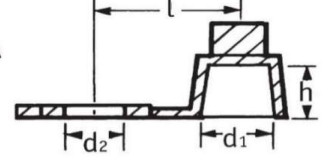

BRT 1142

Gresörlük Kapağı
Malzeme Kırmızı AYPE

TİP 1

TİP 2

Kod	d1	d2	l	h	Tip
87063000503	6.0	6.4	29.5	9.3	TİP1
61454	6.3	6.2	11.6	5.2	TİP2