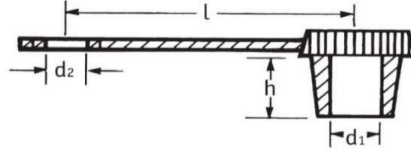

BRT 1142

Gresörlük Kapağı
Malzeme Kırmızı AYPE

TİP 1

TİP 2

Kod	d1	d2	l	h	Tip
87063000503	6.0	6.4	29.5	9.3	TİP1
61454	6.3	6.2	11.6	5.2	TİP2