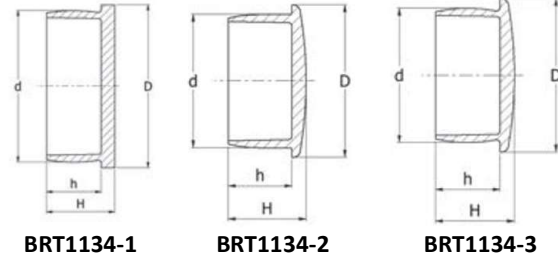

BRT 1134

Bombeli Tapaları LDPE

Sayfa - 1 -

BRT 1134-1

Bombeli Tapaları Doğal / Siyah LDPE

Hızlı takıp çıkarma
Sabit geçme sağlamak için
dışa bombeli kenarlar

Doğal	Siyah	Diş Boyutu	d	D	h	H
12135	494366	M8 X 1, 5/16 X 24, UNF	7,30	14,00	6,00	8,00
10905	494368	M10	9,30	14,00	4,50	6,50
12977	494369	M10 X 1,5	10,70	14,00	6,00	8,20
465682		M12 X 1,25, M12 X 1	11,30	14,40	5,50	9,50
10906	494371	M14 X 1,5	12,30	16,00	7,00	9,00
12979	494372	M14 X 1,5	12,80	20,00	7,80	10,30
465683		M14 X 1,5, M14 X 1,25	13,30	18,70	7,00	9,00
12787	494373	M14 X 9/16" X 24 UNF	13,70	20,00	8,00	10,00
465684		M16 X 1,5	14,00	18,70	7,00	9,00
12089	494374	M16	14,50	20,00	5,50	7,50
465685		M16 X 1,5	15,00	18,70	7,00	9,00
12789	494375	M18 X 2,5, 3/8" BSP	15,60	20,00	8,00	10,00
12791	494377	M20 X 2,5	18,40	25,00	8,00	10,50
12792	494378	1/2" BSP	19,30	25,00	8,00	11,00
465689		M22 X 1,5	20,10	24,60	9,00	11,10
12980		M22 X 1,5	20,50	30,00	10,70	13,20
12793		5/8" BSP	21,20	25,00	7,50	9,50
12796	494380	M24 X 2	22,40	28,00	9,00	12,00
12799	494382	M26, 3/4" BSP	24,60	28,00	9,00	12,00
12800	494383	M27	25,50	28,00	7,50	9,50
12801	494384	M28 X 1,5	26,50	28,00	9,00	12,00
465690		M30 X 3	27,50	34,80	12,00	14,50
12803	494385	7/8" BSP	30,50	36,00	12,00	15,00
12804		M33 X 1,5, 1" BSP	31,80	36,00	10,00	12,50
465691		M33 X 2, M33 X 1,5, M36 X 3	32,60	34,80	12,00	14,50
12805	494386	M35 X 1,5	33,50	36,00	12,00	15,00
465693		M39 X 1,5, M42 X 3	39,00	49,30	16,00	18,90
110484		13/4" BSP	51,50	55,00	18,00	21,00
465694		M56 X 4, M56 X 3, M56 X 2	54,10	58,70	18,00	21,00
110485		2" BSP	58,00	64,00	18,00	21,00
12137		M72 X 2	70,00	78,00	18,00	21,50
465696		M75 X 1,5	73,70	82,30	17,40	20,40
465697		M80 X 4	80,80	92,50	17,40	20,40
465698		M76 X 2	86,50	99,30	17,40	20,40
465699		M100 X 2	98,80	112,00	17,40	20,40
465700		M115 X 4	111,70	123,00	17,40	20,40