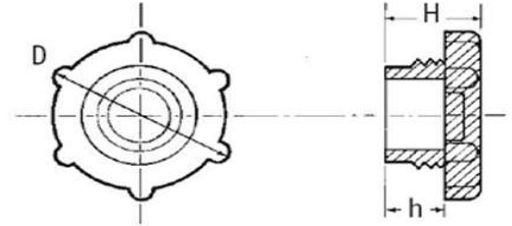

**BRT 1132**

**Plastik Dişli Korumu Kapağı**  
**Kırmızı AYPE**

**Metrik**

Kod	Diş	D	h	H
12605	M14 x 1.5	21.5	8.0	12.5
12606	M16 x 1.5	23.6	8.0	12.5
18408	M20 x 1.5	29.5	8.0	13.0
12597	M30 x 2.0	39.9	9.8	14.6
12611	M36 x 2.0	45.6	10.5	21.5
12602	M45 x 2.0	57.8	12.7	18.5
12578	M42 x 2.0	64.7	15.5	21.2
12612	M52 x 2.0	65.9	15.4	21.3

**BSP/Gaz**

Kod	Diş	D	h	H
10101	1/4" x 19	20.5	6.0	9.2
10102	3/8" x 19	24.1	6.2	9.6
10105	5/8" x 14	30.2	6.0	9.2
10103	1/2" x 14	30.4	6.1	9.2
12613	3/4" x 14	33.2	6.8	12.5
10106	3/4" x 14	34.0	6.1	9.1
10107	1" x 11	40.2	5.7	9.0
12614	1 1/4" x 11	49.5	12.9	18.7

**UNF/JIC**

Kod	Diş	D	h	H
10108	7/16" x 20	18.5	5.9	9.0
10109	1/2" x 20	20.6	5.9	9.1
10110	9/16" x 18	21.4	5.9	9.0
10119	3/4" x 16	26.7	5.9	9.3
10120	7/8" x 14	29.8	6.2	9.2
11000	1 1/16" x 12	33.9	5.9	9.0
11001	1 5/16" x 12	40.3	6.0	9.4