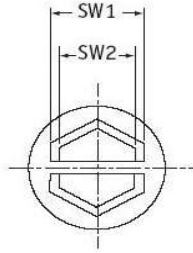

BRT 1130

Sızdırmaz Plastik Dişli Tapalar Sarı Naylon 6

Flanşın altındaki çift conta pozitif sızdırmazlık sağlar

Tornavida, somun anahtarı, lokma takımı ya da alyen anahtarlarla kolay ve hızlı bir şekilde takılabilir

Elle ya da elektrikli aletle sıkıştırılabilir

Kafa kısmı sıvı tutmayacak şekilde tasarlanmıştır

Metrik Diş

Kod	Diş	D	H	h1	SW1
462836	M8 x 1	12.5	15.5	8.0	7.0
462837	M10 x 1	14.5	16.5	9.0	9.0
466974	M10 x 1.5	14.5	16.5	9.0	9.0
462838	M12 x 1.5	17.0	16.5	9.0	10.0
466973	M12 x 1	17.0	16.5	9.0	10.0
110836	M14 x 1.5	19.0	17.5	10.0	13.0
110837	M16 x 1.5	22.3	17.5	9.3	15.0
110838	M18 x 1.5	24.0	17.5	9.0	17.0
462842	M20 x 1.5	26.0	17.5	10.0	19.0
110839	M22 x 1.5	28.0	17.5	10.0	21.0
466975	M24 x 1.5	30.0	17.5	10.0	24.0
466976	M26 x 1.5	32.0	20.5	12.0	24.0
466977	M27 x 1.5	33.0	20.5	12.0	24.0
466985	M27 x 2	33.0	22.0	13.5	24.0
466978	M28 x 1.5	34.0	20.5	12.0	24.0
466979	M30 x 1.5	38.0	20.5	12.0	24.0
466986	M30 x 2	38.0	22.0	13.5	24.0
466980	M32 x 1.5	40.0	20.5	12.0	24.0
466987	M33 x 2	40.0	22.0	13.5	24.0
466981	M36 x 1.5	45.0	20.5	12.0	24.0
466988	M36 x 2	45.0	22.0	13.5	24.0
466982	M38 x 1.5	48.0	20.5	12.0	24.0
466989	M42 x 2	50.0	22.0	13.5	30.0
466983	M45 x 1.5	52.0	21.5	12.0	30.0
466990	M45 x 2	52.0	22.0	13.5	30.0
466991	M48 x 2	55.0	23.0	13.5	30.0
466992	M52 x 2	60.0	23.0	13.5	30.0

BSP Diş

Kod	Diş	D	H	h1	SW1
110845	1/8" x 28	16.0	15.5	8.0	12.0
110840	1/4" x 19	19.0	17.5	10.0	13.0
110841	3/8" x 19	22.0	17.5	10.0	15.0
110842	1/2" x 14	27.0	19.5	12.0	19.0
466993	5/8" x 14	29.5	19.5	12.0	22.0
110843	3/4" x 14	32.0	19.5	12.0	24.0
466994	7/8" x 14	37.0	19.5	12.0	27.0
110844	1" x 11	40.0	22.5	15.0	30.0
462853	1 1/4" x 11	50.0	22.5	15.0	36.0
466995	1 1/2" x 11	56.0	24.0	15.0	41.0
466997	2" x 11	68.0	24.0	15.0	55.0