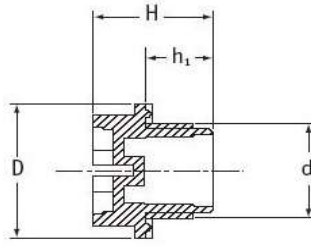

BRT 1130

Sızdırmaz Plastik Dişli Tapalar Sarı Naylon 6

Flanşın altındaki çift conta pozitif sızdırmazlık sağlar

Tornavida, somun anahtarı, lokma takımı ya da alyen anahtarlarla kolay ve hızlı bir şekilde takılabilir

Elle ya da elektrikli aletle sıkıştırılabilir

Kafa kısmı sıvı tutmayacak şekilde tasarlanmıştır

Metrik Diş

Kod	Diş	D	H	h1	SW1
462836	M8 x 1	12.5	15.5	8.0	7.0
462837	M10 x 1	14.5	16.5	9.0	9.0
466974	M10 x 1.5	14.5	16.5	9.0	9.0
462838	M12 x 1.5	17.0	16.5	9.0	10.0
466973	M12 x 1	17.0	16.5	9.0	10.0
110836	M14 x 1.5	19.0	17.5	10.0	13.0
110837	M16 x 1.5	22.3	17.5	9.3	15.0
110838	M18 x 1.5	24.0	17.5	9.0	17.0
462842	M20 x 1.5	26.0	17.5	10.0	19.0
110839	M22 x 1.5	28.0	17.5	10.0	21.0
466975	M24 x 1.5	30.0	17.5	10.0	24.0
466976	M26 x 1.5	32.0	20.5	12.0	24.0
466977	M27 x 1.5	33.0	20.5	12.0	24.0
466985	M27 x 2	33.0	22.0	13.5	24.0
466978	M28 x 1.5	34.0	20.5	12.0	24.0
466979	M30 x 1.5	38.0	20.5	12.0	24.0
466986	M30 x 2	38.0	22.0	13.5	24.0
466980	M32 x 1.5	40.0	20.5	12.0	24.0
466987	M33 x 2	40.0	22.0	13.5	24.0
466981	M36 x 1.5	45.0	20.5	12.0	24.0
466988	M36 x 2	45.0	22.0	13.5	24.0
466982	M38 x 1.5	48.0	20.5	12.0	24.0
466989	M42 x 2	50.0	22.0	13.5	30.0
466983	M45 x 1.5	52.0	21.5	12.0	30.0
466990	M45 x 2	52.0	22.0	13.5	30.0
466991	M48 x 2	55.0	23.0	13.5	30.0
466992	M52 x 2	60.0	23.0	13.5	30.0

BSP Diş

Kod	Diş	D	H	h1	SW1
110845	1/8" x 28	16.0	15.5	8.0	12.0
110840	1/4" x 19	19.0	17.5	10.0	13.0
110841	3/8" x 19	22.0	17.5	10.0	15.0
110842	1/2" x 14	27.0	19.5	12.0	19.0
466993	5/8" x 14	29.5	19.5	12.0	22.0
110843	3/4" x 14	32.0	19.5	12.0	24.0
466994	7/8" x 14	37.0	19.5	12.0	27.0
110844	1" x 11	40.0	22.5	15.0	30.0
462853	1 1/4" x 11	50.0	22.5	15.0	36.0
466995	1 1/2" x 11	56.0	24.0	15.0	41.0
466997	2" x 11	68.0	24.0	15.0	55.0