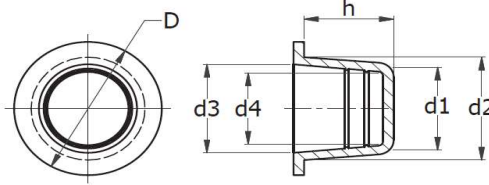

BRT 1126

Ağır Tip Konik Plastik Tapalar
Kırmızı Beyaz AYPE

Ağır hizmete uygun tasarım azami koruma amacıyla sağlam bir cidar ve sızdırmazlık halkası içerir

Konik tasarım parçanın birden çok iç çapı tıkamasına ya da birden fazla dış çapa kapak olmasına imkan verir

Part Number	Dimensions(mm)					
	d1	d2	d3	d4	D	h
GP607A	7.4	8.3	6.3	5.5	13.5	9.5
GP610A	8.1	9.9	7.2	5.4	14.3	11.1
GP617A	11.1	12.7	10.7	8.9	16.4	11.1
GP628A	16.7	19.2	16.8	13.7	23.4	16.5
GP632A	19.5	21.6	18.8	15.5	26.5	15.9
K1838A*	20.8	22.8	20.4	18.0	28.4	16.2
GP642A	27.8	29.0	26.6	23.4	34.5	16.0
GP648A	30.6	34.4	30.5	29.2	38.9	19.1
GP650A	33.1	35.2	32.6	30.6	41.3	19.1
GP652A	35.0	36.6	34.1	31.4	43.0	19.1
GP654A	36.8	38.7	36.0	34.1	44.0	19.1
GP656A	38.3	40.1	37.2	34.2	46.2	19.1
GP658A	39.6	41.6	39.2	36.6	47.6	19.1
GP660A	41.0	42.8	40.6	37.5	48.4	19.1
GP662A	42.7	44.5	41.8	39.2	50.8	19.1
GP664A	43.9	46.1	44.0	41.7	54.0	19.1
GP666A	45.9	47.7	45.0	42.4	56.8	19.1
GP668A	47.4	48.8	46.2	43.5	57.6	19.1
GP670A	49.0	51.0	48.0	46.1	59.7	19.1
GP672A	50.0	51.7	49.4	46.0	60.9	19.1
GP674A	51.8	54.1	52.0	49.4	62.7	19.1
GP676A	53.6	55.4	53.6	51.1	63.5	19.1