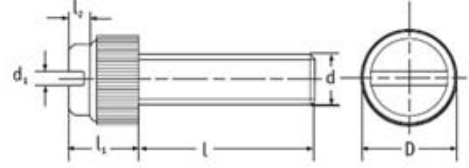

BRT 2100

Tırtıllı Vida

MALZEME : Naylon 6.6

<i>d</i>	<i>L</i>	<i>D</i>	<i>L1</i>	<i>d1</i>	<i>L2</i>
M3 x 0,5	4	8,1	5,5	1	1,1
M3 x 0,5	5	8,1	5,5	1	1,1
M3 x 0,5	6	8,1	5,5	1	1,1
M3 x 0,5	8	8,1	5,5	1	1,1
M3 x 0,5	10	8,1	5,5	1	1,1
M3 x 0,5	12	8,1	5,5	1	1,1
M3 x 0,5	16	8,1	5,5	1	1,1
M3 x 0,5	20	8,1	5,5	1	1,1
M3 x 0,5	25	8,1	5,5	1	1,1
M3 x 0,5	30	8,1	5,5	1	1,1
M4 x 0,7	6	10,5	8,1	1,4	1,7
M4 x 0,7	8	10,5	8,1	1,4	1,7
M4 x 0,7	10	10,5	8,1	1,4	1,7
M4 x 0,7	12	10,5	8,1	1,4	1,7
M4 x 0,7	16	10,5	8,1	1,4	1,7
M4 x 0,7	20	10,5	8,1	1,4	1,7
M4 x 0,7	25	10,5	8,1	1,4	1,7
M4 x 0,7	30	10,5	8,1	1,4	1,7
M4 x 0,7	35	10,5	8,1	1,4	1,7
M4 x 0,7	40	10,5	8,1	1,4	1,7
M5 x 0,8	8	10,5	8,1	1,4	1,7
M5 x 0,8	10	10,5	8,1	1,4	1,7
M5 x 0,8	12	10,5	8,1	1,4	1,7
M5 x 0,8	16	10,5	8,1	1,4	1,7
M5 x 0,8	20	10,5	8,1	1,4	1,7
M5 x 0,8	30	10,5	8,1	1,4	1,7
M5 x 0,8	40	10,5	8,1	1,4	1,7
M6 x 1,0	10	12,3	8,3	1,5	2,2
M6 x 1,0	12	12,3	8,3	1,5	2,2
M6 x 1,0	16	12,3	8,3	1,5	2,2
M6 x 1,0	20	12,3	8,3	1,5	2,2
M6 x 1,0	25	12,3	8,3	1,5	2,2
M6 x 1,0	30	12,3	8,3	1,5	2,2
M6 x 1,0	40	12,3	8,3	1,5	2,2
M6 x 1,0	45	12,3	8,3	1,5	2,2
M6 x 1,0	50	12,3	8,3	1,5	2,2