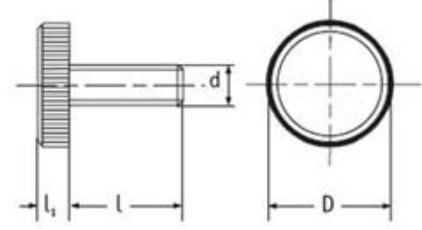

BRT 2099-1

Tırtıl Başlı Vida

MALZEME : Naylon 6.6

<i>d</i>	<i>D</i>	<i>L</i>	<i>L1</i>
M4	16	25	3,4
M4	16	30	3,4
M4	16	40	3,4
M5	16	15	3,4
M5	16	20	3,4
M5	16	25	3,4
M5	16	30	3,4
M5	16	40	3,4
M6	16	6,5	3,4
M6	16	8	3,4
M6	16	10	3,4
M6	16	12	3,4
M6	16	16	3,4
M6	16	20	3,4
M6	16	22	3,4
M6	16	25	3,4
M6	16	30	3,4
M8	16	10	3,4
M8	16	16	3,4
M8	16	20	3,4
M8	16	25	3,4
M8	16	30	3,4
M8	16	35	3,4
M10	16	16	3,4
M10	16	20	3,4
M10	16	30	3,4
M4	30	25	5
M5	30	20	5
M5	30	40	5
M6	30	8	5
M6	30	10	5
M6	30	12	5
M6	30	16	5
M6	30	22	5
M6	30	25	5
M6	30	30	5
M8	30	10	5
M8	30	16	5
M8	30	20	5
M8	30	25	5
M8	30	30	5
M8	30	35	5
M10	30	16	5
M10	30	20	5
M10	30	30	5