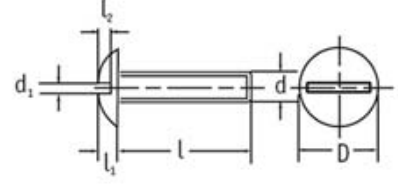

BRT 2094-1

Geniş Başlı Vida

MALZEME : Naylon 6.6

<i>d</i>	<i>L</i>	<i>D</i>	<i>L1</i>	<i>d1</i>	<i>L2</i>
M4	6	9	2,2	1,2	1
M4	8	9	2,2	1,2	1
M4	10	9	2,2	1,2	1
M4	12	9	2,2	1,2	1
M4	16	9	2,2	1,2	1
M4	20	9	2,2	1,2	1
M5	8	11	2,7	1,2	1,2
M5	10	11	2,7	1,2	1,2
M5	12	11	2,7	1,2	1,2
M5	16	11	2,7	1,2	1,2
M5	20	11	2,7	1,2	1,2
M5	25	11	2,7	1,2	1,2
M5	30	11	2,7	1,2	1,2
M5	40	11	2,7	1,2	1,2
M6	6,5	14	3,3	1,6	1,5
M6	8	14	3,3	1,6	1,5
M6	10	14	3,3	1,6	1,5
M6	12	14	3,3	1,6	1,5
M6	16	14	3,3	1,6	1,5
M6	20	14	3,3	1,6	1,5
M6	22	14	3,3	1,6	1,5
M6	25	14	3,3	1,6	1,5
M6	30	14	3,3	1,6	1,5
M6	40	14	3,3	1,6	1,5
M6	50	14	3,3	1,6	1,5
M6	60	14	3,3	1,6	1,5
M6	80	14	3,3	1,6	1,5
M8	10	20	4,4	2	2
M8	16	20	4,4	2	2
M8	20	20	4,4	2	2
M8	25	20	4,4	2	2
M8	30	20	4,4	2	2
M8	35	20	4,4	2	2