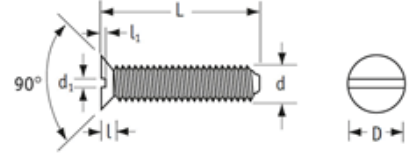

BRT 2090-1

DIN 963

Havşa Başlı Vida

MALZEME : Naylon 6.6

BRT 2090-1 Devamı

d	L	D	L	d1	L1
M5 x 0,8	6	10,3	2,5	1,4	1,2
M5 x 0,8	8	10,3	2,5	1,4	1,2
M5 x 0,8	10	10	2,7	1,2	1,4
M5 x 0,8	12	9	2,7	1,2	1,4
M5 x 0,8	16	10	2,7	1,2	1,4
M5 x 0,8	18	10,4	2,7	1,2	1,4
M5 x 0,8	20	10	2,7	1,2	1,4
M5 x 0,8	25	10	2,7	1,2	1,4
M5 x 0,8	30	9,2	2,7	1,2	1,4
M5 x 0,8	35	10,4	2,7	1,2	1,4
M5 x 0,8	40	9,2	2,7	1,2	1,4
M5 x 0,8	60	9,2	2,7	1,2	1,4
M6 x 1,0	8	11	3,3	1,6	1,6
M6 x 1,0	10	11	3,3	1,6	1,6
M6 x 1,0	12	11	3,3	1,6	1,6
M6 x 1,0	16	11	3,3	1,6	1,6
M6 x 1,0	20	11	3,3	1,6	1,6
M6 x 1,0	25	11	3,3	1,6	1,6
M6 x 1,0	30	11	3,3	1,6	1,6
M6 x 1,0	40	11	3,3	1,6	1,6
M6 x 1,0	50	11	3,3	1,6	1,6
M6 x 1,0	60	11	3,3	1,6	1,6
M8 x 1,25	16	14,5	4,7	2	2,3
M8 x 1,25	20	14,5	4,7	2	2,3
M8 x 1,25	25	14,5	4,7	2	2,3
M8 x 1,25	30	14,5	4,7	2	2,3
M8 x 1,25	40	14,5	4,7	2	2,3
M8 x 1,25	50	14,5	4,7	2	2,3
M8 x 1,25	60	14,5	4,7	2	2,3
M10 x 1,5	20	18	5	2,6	2,3
M10 x 1,5	25	18	5	2,6	2,3
M10 x 1,5	30	18	5	2,6	2,3
M10 x 1,5	35	18	5	2,6	2,3
M10 x 1,5	40	17,5	5	2,6	2,3
M10 x 1,5	60	18	5	2,6	2,3