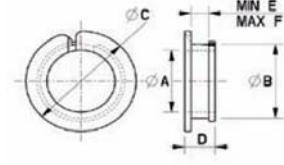

BRT 2142

Yataklama Pulu

Doğal Naylon 6.6 (PA-66)

Belirtilen milin ve delik boyutlarında minimum açıklık 0,03 mm
Dengeleme açıklığı sayesinde, yatağı deliğin içine
doğru kolayca çevirebilirsiniz

KOD	A	B	C	D	E	F
164124	3	4,2	6	3,6	1,5	2
164125	4	5,2	7	3,6	1,5	2
164126	5	6,2	8	3,6	1,5	2
164127	6	7,3	11	3,6	1,5	2
164128	8	9,6	13	3,6	1,5	2
164129	10	11,7	15	3,6	1,5	2
164130	12	13,6	17	3,6	1,5	2