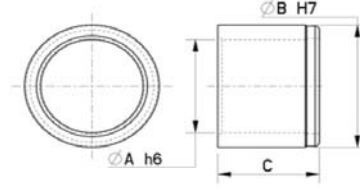

BRT 2141

PTFE Burç

Naylon 6.6, Cam elyaf, PTFE

Yüksek basınçlı yük  
Bakım gerektirmez  
DIN h6-H7 bağlantı elemanlarına uygun

KOD	A	B	C
1035143	6	8	4
1035163	6	8	6
1035183	6	8	8
1035203	6	8	10
1035223	8	10	5,5
1035243	8	10	7,5
1035263	8	10	10
1035283	8	10	15
1035303	10	12	6
1035323	10	12	8
1035343	10	12	12
1035363	10	12	15
1035383	12	14	9
1035403	12	14	12
1035423	13	14	15
1035443	12	14	20
1035463	14	16	15
1035483	14	16	20
1035503	15	17	12
1035523	15	17	15
1035543	15	17	20
1035563	16	18	12
1035583	16	18	15