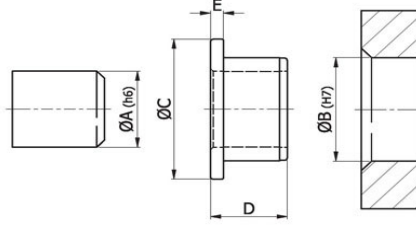

BRT 2062

Flanşlı Naylon Manşon Yataklar  
Naylon 6.6

DIN h6-H7 bağlantı elemanlarına uygun  
Yatak açıklığı, montajdan sonra mil çapının %1'i kadardır

Beyaz	Siyah	A	B	C	D	E
8030000125	8030060025	3	5	8	7	2,2
8040000125	8040060025	4	6	9,0	8	2
8050000125	8050060025	5	8	11,0	10	2
8050400125	8050460025	5,3	7,3	15	5	1,5
8060000125	8060060025	6	9,0	12	11	2
8060200125	8060260025	6,2	7,8	12	10	2
8060600125	8060660025	6,2	9,1	12	18	2
8060900125	8060960025	6	10	15	8,5	2
8061000125	8061060025	6	9	12	6	2
8070600125	8070660025	7,4	9	14,7	4,3	1,5
8080000125	8080060025	8	11,0	16,0	13	2
8080900125	8080960025	8	12	16	6	2
8081000125	8081060025	8	14	20	10	2
8081100125	8081160025	8	11	16	7	2
8081200124	8081260024	8,1	10,1	13	10,8	0,8
8100000125	8100060025	10	13	18	15,0	2
8100200125	8100260025	10,5	13	21,0	15,0	3,0
8101000125	8101060025	10	12	16,0	6,0	2
8101100125	8101160025	10	14	20,0	10	2
8101200125	8101260025	10	16	21	10	2
8101400125	8101460025	10	13	18	8	2
8101600125	8101660025	10	13,0	21	16	3
8120000125	8120060025	12	16	21	19	2
8120400125	8120460025	12,4	18	24	18	2
8120600125	8120660025	12	14	20	10	2
8120700125	8120760025	12	16	21	10	2
8140000125	8140060025	14	18	28	21	3
8150400125	8150460025	15,2	20,1	24	12	2
8160000125	8160060025	16	20	28	22	2,5
8160300125	8160360025	16	20	28	15,5	2,5
8160400125	8160460025	16	22	30	15	2,5
8180000125	8180060025	18	22	30	25	2,5
8180300125	8180360025	18,5	20	23,5	7,5	1,4
8180500125	8180560025	18,3	22,1	30	12	2,5
8200000125	8200060025	20	24	30,0	26,0	2
8200200125	8200260025	20	24,0	30,0	15,0	2
8200300125	8200360025	20	25	30,0	15,0	2
8200400125	8200460025	20	26	30	15,0	2
8240000125	8240060025	24	30	37,0	30,0	2,5
8250000125	8250060025	25	30	37,0	30,0	2,5
8280000125	8280060025	28	33	40,0	33	2,5
8300000125	8300060025	30	35	42,0	35,0	2,5
8320000125	8320060025	32	38	45	38	3
8400000125	8400060025	40	46	55	46	3
8500000125	8500060025	50	56	67	50	3,5
8600000125	8600060025	60	68	81	50	4