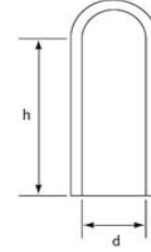

Kod	Renk	Metrik	UNF	BSP	d	h
499673	Doğal	-	-	-	0.9	12.7
461673	Doğal	-	1/16"	-	1.6	19.1
461674	Doğal	-	1/16"	-	1.8	25.4
499674	Doğal	-	-	-	2.0	25.4
41301	Doğal	-	-	-	2.4	19.1
461675	Doğal	-	-	-	2.4	25.4
461676	Doğal	-	-	-	2.5	12.7
461677	Doğal	-	-	-	2.5	25.4
41302	Doğal	M3	-	-	2.8	19.1
461678	Doğal	M3	-	-	2.8	25.4
41303	Doğal	-	-	-	3.2	25.4
461679	Doğal	-	-	-	3.2	12.7
41304	Doğal	-	-	-	3.5	25.4
461680	Doğal	-	-	-	3.5	12.7
461681	Doğal	M4	-	-	3.8	19.1
461682	Doğal	M4	-	-	3.8	25.4
499675	Mavi	M4	-	-	3.8	12.7
499696	Mavi	M4	-	-	3.8	19.1
499697	Mavi	M4	-	-	3.8	25.4
41305	Doğal	M4	-	-	4.0	25.4
461683	Doğal	M4	-	-	4.0	12.7
461684	Doğal	M4	-	-	4.0	38.1
499698	Mavi	M4	-	-	4.0	12.7
499699	Mavi	M4	-	-	4.0	25.4
499700	Mavi	M4	-	-	4.0	38.1
499676	Mavi	M4	3/16"	-	4.2	25.4
41306	Doğal	-	3/16"	-	4.4	25.4
461685	Doğal	-	3/16"	-	4.4	12.7
461686	Doğal	-	3/16"	-	4.4	38.1
461687	Doğal	-	3/16"	-	4.6	25.4
461688	Doğal	M5	-	-	4.8	12.7
499688	Yeşil	M5	-	-	4.8	19.1
499701	Yeşil	M5	-	-	4.8	12.7
461689	Doğal	-	-	-	5.5	25.4
461690	Doğal	M6	-	-	5.7	12.7
461691	Doğal	M6	-	-	5.7	25.4
461692	Doğal	M6	-	-	5.7	38.1
499703	Pembe	M6	-	-	5.7	12.7
499704	Pembe	M6	-	-	5.7	25.4
499705	Pembe	M6	-	-	5.7	38.1
41308	Doğal	M6	1/4"	-	5.9	28.6
461693	Doğal	M6	1/4"	-	5.9	12.7
461694	Doğal	M6	1/4"	-	5.9	38.1
499706	Pembe	M6	1/4"	-	5.9	12.7
499707	Pembe	M6	1/4"	-	5.9	28.6
499708	Pembe	M6	1/4"	-	5.9	38.1
41309	Doğal	-	-	-	6.4	25.4
461695	Doğal	-	-	-	6.4	38.1
499677	Sarı	M8	-	-	7.5	25.4
499709	Sarı	M8	5/16"	1/16"	7.5	38.1
461698	Doğal	M8	-	-	7.9	38.1
499710	Sarı	M8	-	-	7.9	25.4
499711	Sarı	M8	-	-	7.9	38.1