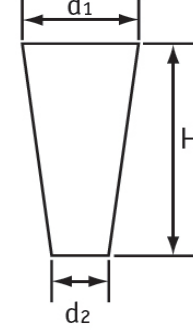

KOD	Renk	Metrik	UNF	BSP	d1	d2	Y
461493	Doğal	-	-	-	1.6	0.4	15.9
461494	Doğal	M2	-	-	2.0	0.5	19.1
41321	Doğal	M2	-	-	3.2	0.8	15.9
41322	Doğal	M3	-	-	3.2	1.6	15.9
41323	Doğal	M3, M4	-	-	4.8	1.6	15.9
461495	Doğal	M3, M4	-	-	4.8	1.6	19.1
499042	Mavi	M3, M4	-	-	4.8	1.6	15.9
499043	Mavi	M3, M4	-	-	4.8	1.6	19.1
461496	Doğal	M3, M4, M5	-	-	5.5	1.2	38.1
499044	Yeşil	M3, M4, M5	-	-	5.5	1.2	38.1
41324	Doğal	M5, M6	1/4"	-	6.4	3.2	19.1
461497	Doğal	M5, M6	1/4"	-	6.4	3.2	25.4
499045	Pembe	M5, M6	1/4"	-	6.4	3.2	19.1
499046	Pembe	M5, M6	1/4"	-	6.4	3.2	25.4
41325	Doğal	M7, M8	5/8"	1/16"	8.7	4.8	15.9
461498	Doğal	M7, M8	5/8"	1/16"	8.7	4.8	25.4
499047	Sarı	M7, M8	5/8"	-	8.7	4.8	15.9
499048	Sarı	M7, M8	5/8"	-	8.7	4.8	25.4
461499	Doğal	M8	5/8"	1/8"	9.2	6.2	12.8
499049	Sarı	M8	5/8"	-	9.2	6.2	12.8
461500	Doğal	M8	5/8"	1/8"	9.5	6.5	18.5
499732	Sarı	M8	5/8"	-	9.5	6.5	18.5
461501	Doğal	M10	3/8"	-	11.0	8.5	17.5
499725	Turuncu	M10	3/8"	-	11.0	8.5	17.5
43008	Doğal	M10	3/8"	1/8"	11.5	6.5	25.0
499726	Turuncu	M10	3/8"	-	11.5	6.5	25.0
41327	Doğal	M10	7/16"	-	12.0	9.0	18.0
499724	Turuncu	M10	7/16"	-	12.7	3.2	50.8
461503	Doğal	M10 M12 M14	7/16" 1/2" 9/16"	1/4"	14.3	7.9	28.6
461502	Doğal	M10 M12 M14	7/16" 1/2" 9/16"	1/4"	14.3	7.9	28.6
41328	Doğal	M14, M16	1/2", 9/16"	-	15.1	10.3	25.4
461504	Doğal	M14, M16	9/16", 5/8"	3/8"	15.9	11.1	22.2
499727	Mor	M14, M16	9/16", 5/8"	-	15.9	11.1	22.2
41329	Doğal	M16	5/8"	3/8"	16.7	12.7	25.4
499728	Mor	M16	5/8"	-	16.7	12.7	25.4
461506	Doğal	M18, M20	3/4"	-	19.1	14.3	14.3
41331	Doğal	M20	3/4"	1/2"	19.8	15.9	25.4
461507	Doğal	M20	3/4"	1/2"	20.0	15.5	16.0
499729	L. Yeşil	M20	3/4"	-	20.0	15.5	16.0
461508	Doğal	M22	7/8"	-	23.5	19.0	19.5
499730	L. Mavi	M22	7/8"	-	23.5	19.0	19.5
499731	L. Mavi	M22	7/8"	-	23.8	18.3	25.4
499721	L. Mavi	M22	7/8"	5/8"	24.0	19.2	25.4
41332	Doğal	M22, M24	1"	3/4"	25.4	19.8	25.4
41334	Doğal	M30	11/8"	-	27.9	23.8	25.4
41335	Doğal	M33	11/4"	-	31.8	26.2	25.4
461509	Doğal	M36	13/8"	-	36.5	30.2	25.4
461510	Doğal	M39	11/2"	-	38.9	31.8	25.4
461511	Doğal	M39, M42	11/2"	1 1/4"	41.3	33.3	25.4
461512	Doğal	M42	-	1 1/4"	42.9	35.7	25.4