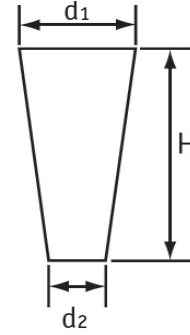

DOLU TİP

KOD	Renk	Metrik	UNF	BSP	d1	d2	Y
461513	Doğal	M48	-	-	44.5	37.3	25.4
461514	Doğal	M48	-	1 1/2"	46.0	38.1	25.4
461515	Doğal	-	-	1 1/2"	50.0	41.3	25.4
461516	Doğal	M56	-	-	52.4	44.5	25.4
461517	Doğal	M56	-	-	56.0	47.6	25.4
461519	Doğal	M64	-	2"	63.5	54.0	25.4
461518	Doğal	M64	-	2"	62.7	50.0	25.4
461520	Doğal	-	-	-	68.3	57.9	25.4
461521	Doğal	-	-	2 1/2"	75.0	61.9	34.9
461522	Doğal	-	-	3"	88.9	76.2	38.1
461523	Doğal	-	-	-	101.6	82.6	38.1
461524	Doğal	-	-	4"	127.0	88.9	50.8