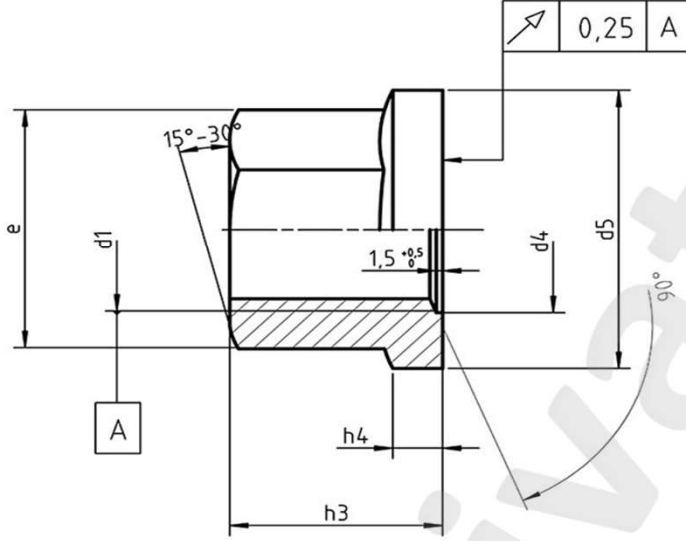

DIN 74361 B BİJON SOMUNU
Flat collar nuts form B

* 10K

Ölçü d	M14x1,5	M18x1,5	M20x1,5	M22x1,5
S	19,00	24,00	27,00	30,00
h	16,00	19,00	21,00	23,00
h1	3,50	4,50	5,50	6,50
d2	27,00	29,00	34,00	36,00
d1	14,77	18,83	20,83	22,83
e min	21,10	26,51	29,87	33,23