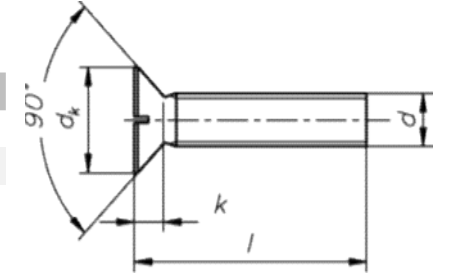

## TORKS YILDIZ PİMLİ / GÜVENLİK VİDALARI

**Silindir Başlı Güvenlik Vidası**  
**Torkyıldız Pimli**

<i>d</i>	<b>M 3</b>	<b>M 4</b>	<b>M 5</b>	<b>M 6</b>
<i>dk</i>	6,00	8,00	10,00	12,00
<i>k</i>	2,40	3,10	3,80	4,60
<i>PH</i>	1,00	2,00	2,00	3,00

**Havşa Başlı Güvenlik Vidası**  
**Torkyıldız Pimli**

<i>d</i>	<b>M 3</b>	<b>M 4</b>	<b>M 5</b>	<b>M 6</b>
<i>dk</i>	5,60	7,50	9,20	11,00
<i>k</i>	1,65	2,20	2,50	3,00

**Silindir Başlı Güvenlik Vidası**  
**Torks Yıldız Pimli**