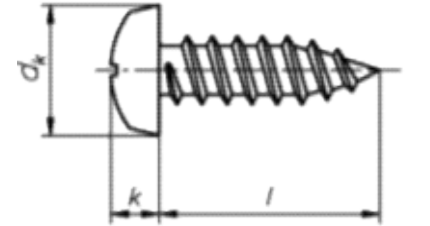

<i>d</i>	3,5	3,9	4,2	4,8
<i>dk</i>	6,90	7,50	8,20	9,50
<i>k</i>	2,60	2,80	3,05	3,55
<i>Ph</i>	2,00	2,00	2,00	2,00