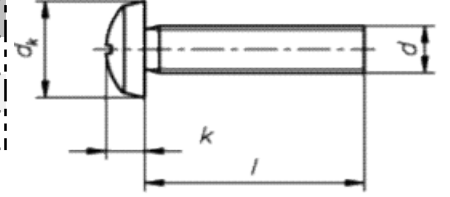

## TORKS YILDIZ PİMLİ / GÜVENLİK VİDALARI

**Silindir Başlı Güvenlik Vidası**  
**Torkyıldız Pimli**

<i>d</i>	<b>M 3</b>	<b>M 4</b>	<b>M 5</b>	<b>M 6</b>
<i>dk</i>	6,00	8,00	10,00	12,00
<i>k</i>	2,40	3,10	3,80	4,60
<i>PH</i>	1,00	2,00	2,00	3,00