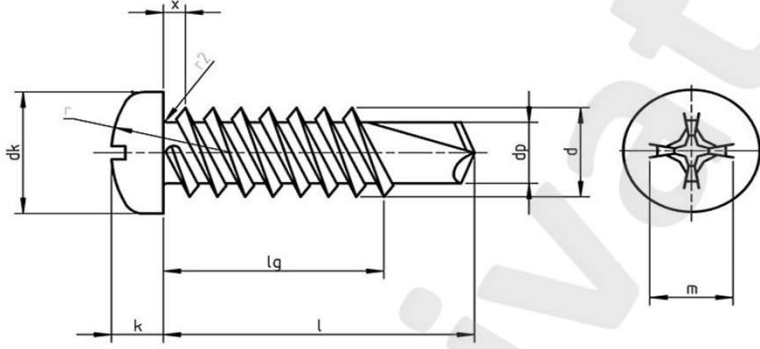

DIN 7504 N YILDIZ SİLİNDİR BAŞLI MATKAP UÇLU VİDA

Ölçü d	2,9	3,5	3,9	4,2	4,8	5,5	6,3
dk max.	5,50	6,80	7,50	8,10	9,50	10,80	12,40
dk min.	5,20	6,44	7,14	7,74	9,14	10,37	11,97
k	1,70	2,10	2,30	2,50	3,00	3,40	3,80
r max.	1,10	1,40	1,50	1,60	1,90	2,10	2,40
PH	1,00	2,00	2,00	2,00	2,00	3,00	3,00
m	3,00	4,20	4,60	4,70	5,10	6,80	7,10