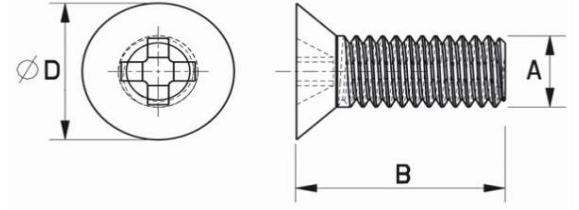

BRT 2134

DIN 965

Yıldız Havşa Başlı Vida PEEK®
(Polietereketon)

MALZEME : Polietereketon PEEK®

A	B	D
M3	6	6
M3	8	6
M3	10	6
M3	12	6
M3	16	6
M3	20	6
M3	25	6
M4	6	8
M4	8	8
M4	10	8
M4	12	8
M4	16	8
M4	20	8
M4	25	8
M5	8	10
M5	10	10
M5	12	10
M5	15	10
M5	20	10
M5	25	10
M6	10	12
M6	15	12
M6	20	12
M6	30	12