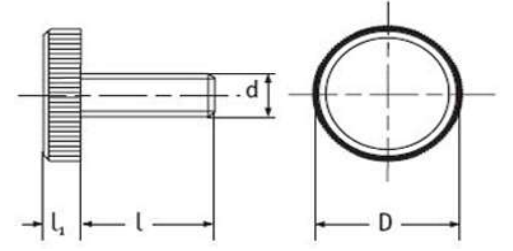

## Geniş Tırtıl Başlı Vida

MALZEME : Naylon 6.6 NATUREL

<i>d</i>	<i>D</i>	<i>L</i>	<i>L1</i>
M4	16	25	3,4
M4	16	30	3,4
M4	16	40	3,4
M5	16	15	3,4
M5	16	20	3,4
M5	16	25	3,4
M5	16	30	3,4
M5	16	40	3,4
M6	16	6,5	3,4
M6	16	8	3,4
M6	16	10	3,4
M6	16	12	3,4
M6	16	16	3,4
M6	16	20	3,4
M6	16	22	3,4
M6	16	25	3,4
M6	16	30	3,4
M8	16	10	3,4
M8	16	16	3,4
M8	16	20	3,4
M8	16	25	3,4
M8	16	30	3,4
M8	16	35	3,4
M10	16	16	3,4
M10	16	20	3,4
M10	16	30	3,4

## Geniş Tırtıl Başlı Vida

MALZEME : Naylon 6.6 NATUREL

<i>d</i>	<i>D</i>	<i>L</i>	<i>L1</i>
M4	30	25	5
M5	30	20	5
M5	30	40	5
M6	30	8	5
M6	30	10	5
M6	30	12	5
M6	30	16	5
M6	30	22	5
M6	30	25	5
M6	30	30	5
M8	30	10	5
M8	30	16	5
M8	30	20	5
M8	30	25	5
M8	30	30	5
M8	30	35	5
M10	30	16	5
M10	30	20	5
M10	30	30	5