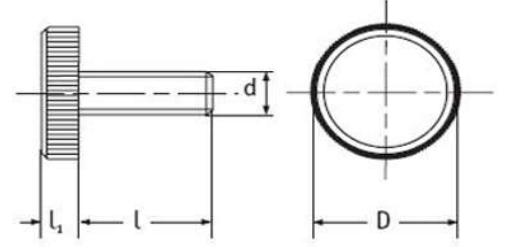

Geniş Tırtıl Başlı Vida

MALZEME : Naylon 6.6 NATUREL

<i>d</i>	<i>D</i>	<i>L</i>	<i>L1</i>
M4	30	25	5
M5	30	20	5
M5	30	40	5
M6	30	8	5
M6	30	10	5
M6	30	12	5
M6	30	16	5
M6	30	22	5
M6	30	25	5
M6	30	30	5
M8	30	10	5
M8	30	16	5
M8	30	20	5
M8	30	25	5
M8	30	30	5
M8	30	35	5
M10	30	16	5
M10	30	20	5
M10	30	30	5