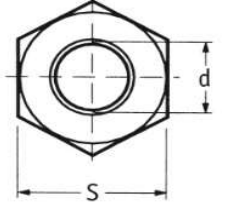

BRT 2077-2

DIN 934

Altıköşe Somun

MALZEME : Nylon 6.6 SİYAH

<i>d</i>	<i>H</i>	<i>S</i>
M3 x 0.5	2.4	5.5
M4 x 0.7	3.2	7.0
M5 x 0.8	4.2	8.0
M6 x 1.0	5.0	10.0
M8 x 1.25	6.5	13.0
M10 x 1.5	8.0	17.0
M12 x 1.75	10.8	18.0