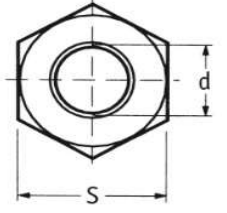

BRT 2077-1

DIN 934

Altıköşe Somun

MALZEME : Nylon 6.6 NATUREL

<i>d</i>	<i>H</i>	<i>S</i>
M2 x 0.4	1.6	4.0
M2.5 x 0.45	2.0	5.0
M3 x 0.5	2.4	5.5
M4 x 0.7	3.2	7.0
M5 x 0.8	4.2	8.0
M6 x 1.0	5.0	10.0
M8 x 1.25	6.5	13.0
M10 x 1.5	8.0	17.0
M12 x 1.75	10.8	18.0
M14 x 2.0	12.8	21.0
M16 x 2.0	14.8	24.0
M20 x 2.5	18.0	30.0
M24 x 3.0	21.5	36.0